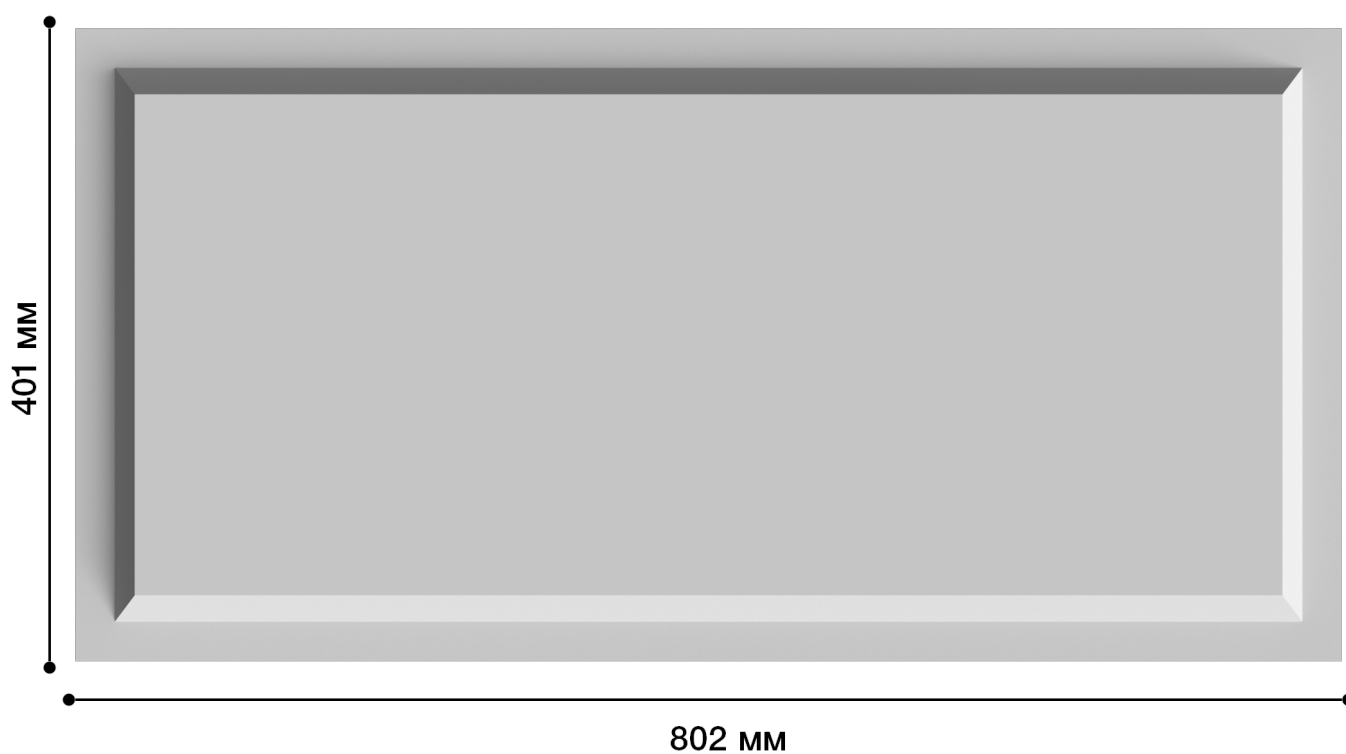

3D-панель Руст-1

3D панели – это гипсовые рельефные изделия, которые имеют объёмные рисунки и предназначены для оформления декора внутри помещений. Экологические материалы и легкий монтаж!

ДИКАРТ

ЗАВОД ГИПСОВОЙ ЛЕПНИНЫ

8 (495) 150-21-95

8 (800) 707-52-95

info@dikart.ru

Высота - 401 мм
Ширина - 802 мм
Глубина - 60 мм
Материал - гипс