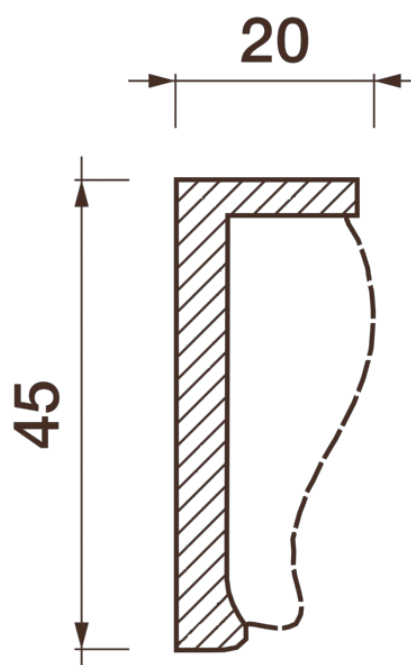

Порезка Дп-41

Порезка — элемент оформления помещения, который оценит ценитель красоты. С помощью порезки можно провести разделение оттенков и фактур отделочных материалов. Еще можно применить как вставку в потолочный карниз.

ДИКАРТ

ЗАВОД ГИПСОВОЙ ЛЕПНИНЫ

8 (495) 150-21-95

8 (800) 707-52-95

info@dikart.ru

Высота - 45 мм
Ширина - 20 мм
Длина - 1 м.п.
Материал - гипс