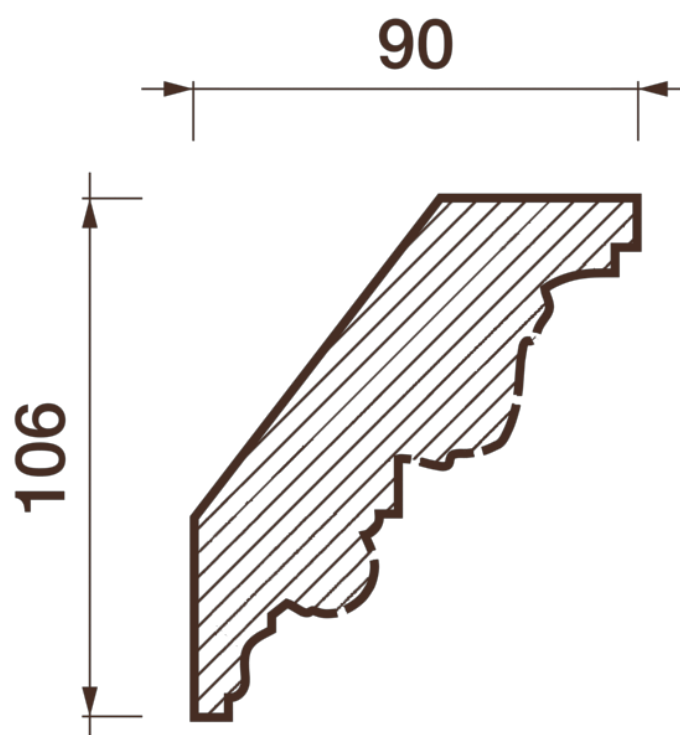

Карниз с рисунком Дк-191

Карниз с орнаментом (рисунком) — идеальные элементы для декорирования помещений в местах стыка вертикальной и горизонтальной поверхности. Придают изящество всему помещению.

ДИКАРТ

ЗАВОД ГИПСОВОЙ ЛЕПНИНЫ

8 (495) 150-21-95

8 (800) 707-52-95

info@dikart.ru

Высота - 106 мм
Глубина - 90 мм
Длина - 1 м.п.
Материал - гипс