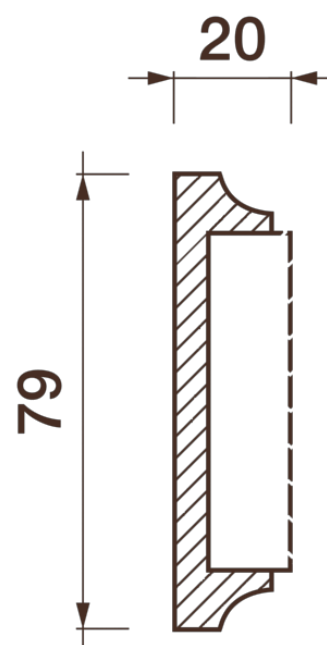

## Фриз Дф-205

Гипсовый фриз - декоративный орнамент в виде горизонтальной полосы, прекрасно преобразует интерьер своим дополнением.

# ДИКАРТ

ЗАВОД ГИПСОВОЙ ЛЕПНИНЫ

8 (495) 150-21-95

8 (800) 707-52-95

info@dikart.ru

Высота - 79 мм  
Ширина - 20 мм  
Длина - 1 м.п.  
Материал - гипс