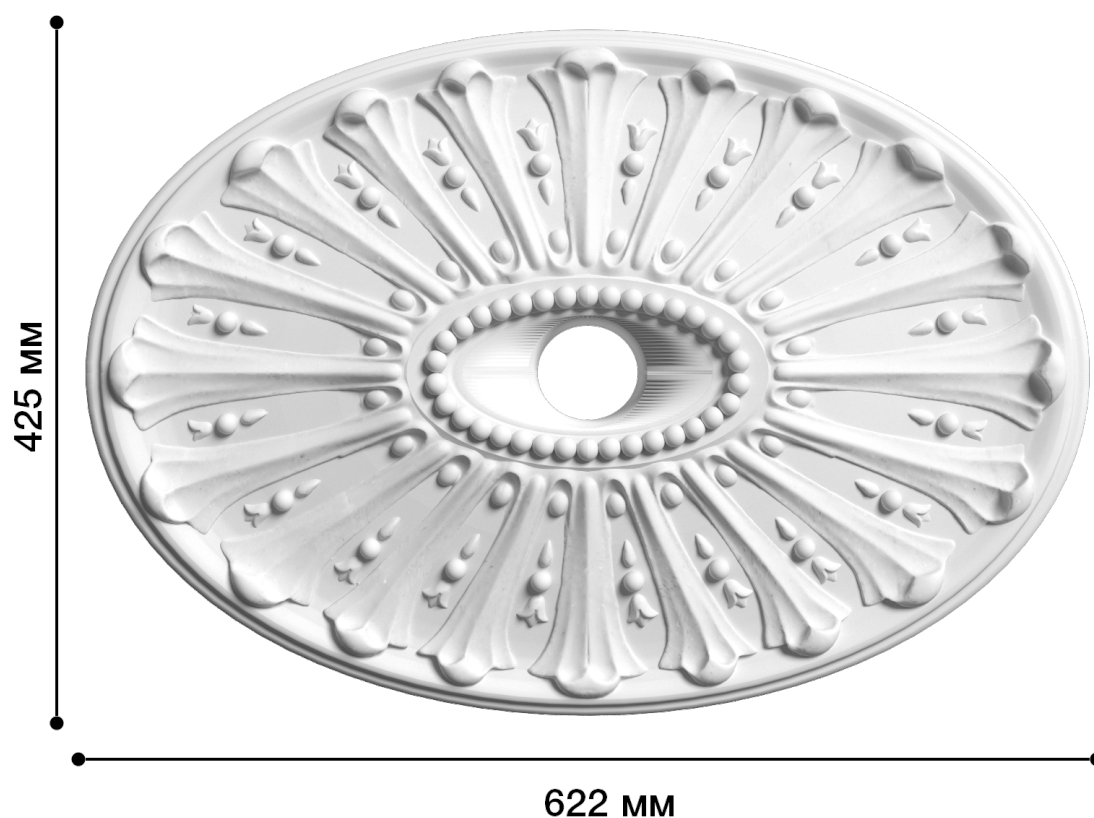

## Потолочная розетка Др-59

Розетка из гипса является центром потолочной композиции, оформляет пространство и прекрасно украшает любой интерьер.

# ДИКАРТ

ЗАВОД ГИПСОВОЙ ЛЕПНИНЫ

8 (495) 150-21-95

8 (800) 707-52-95

info@dikart.ru

Высота - 425 мм

Ширина - 622 мм

Глубина - 54 мм

Отверстие - min Ø 62 мм

Материал - гипс