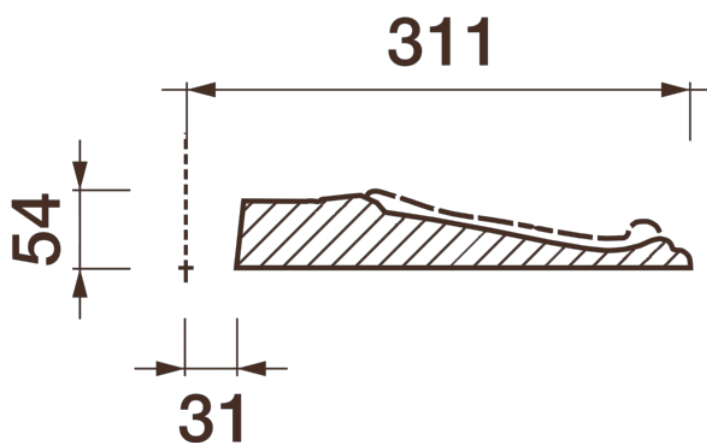

## Потолочная розетка Др-59

Розетка из гипса является центром потолочной композиции, оформляет пространство и прекрасно украшает любой интерьер.

# ДИКАРТ

ЗАВОД ГИПСОВОЙ ЛЕПНИНЫ

8 (495) 150-21-95

8 (800) 707-52-95

info@dikart.ru

Высота - 425 мм

Ширина - 622 мм

Глубина - 54 мм

Отверстие - min Ø 62 мм

Материал - гипс