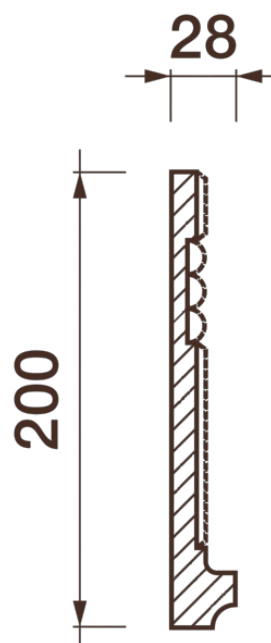

Фриз Дф-268

Гипсовый фриз - декоративный орнамент в виде горизонтальной полосы, прекрасно преобразует интерьер своим дополнением.

ДИКАРТ

ЗАВОД ГИПСОВОЙ ЛЕПНИНЫ

8 (495) 150-21-95

8 (800) 707-52-95

info@dikart.ru

Высота - 200 мм
Ширина - 28 мм
Длина - 1 м.п.
Материал - гипс