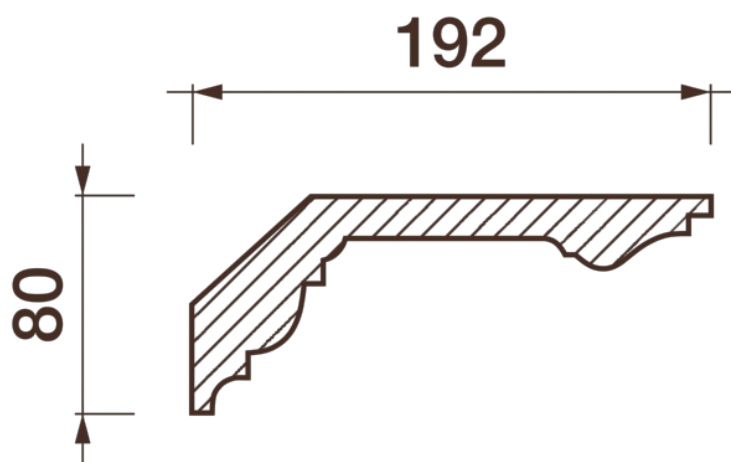

Карниз гладкотянутый Кт-635

Гладкий карниз подчеркнет уникальность и стиль проделанного ремонта. Отличный декор, деталь, элемент, скрывающий стыки стен и потолка.

ДИКАРТ

ЗАВОД ГИПСОВОЙ ЛЕПНИНЫ

8 (495) 150-21-95

8 (800) 707-52-95

info@dikart.ru

Высота - 80 мм
Ширина - 192 мм
Длина - 1 м.п.
Материал - гипс