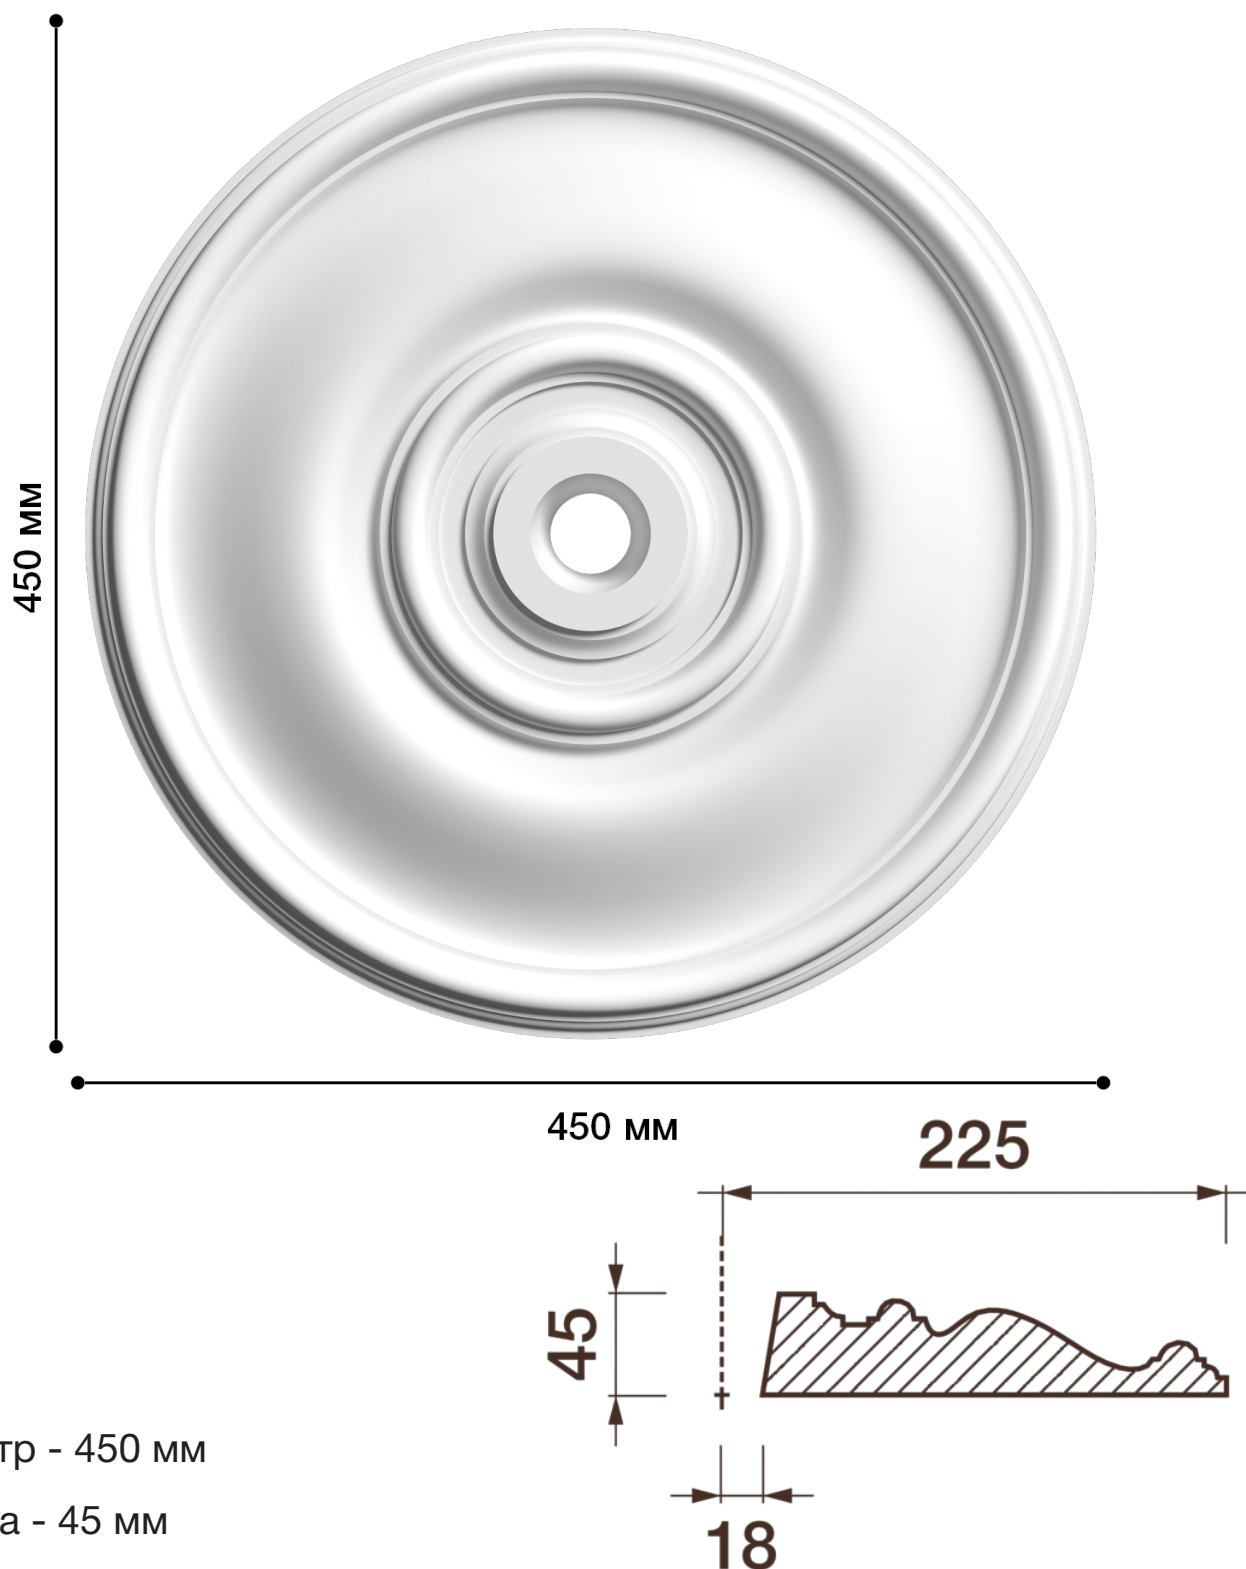

Потолочная розетка Др-64

Розетка из гипса является центром потолочной композиции, оформляет пространство и прекрасно украшает любой интерьер.

ДИКАРТ

ЗАВОД ГИПСОВОЙ ЛЕПНИНЫ

8 (495) 150-21-95

8 (800) 707-52-95

info@dikart.ru

Диаметр - 450 мм

Глубина - 45 мм

Отверстие - min Ø 36 мм

Материал - гипс