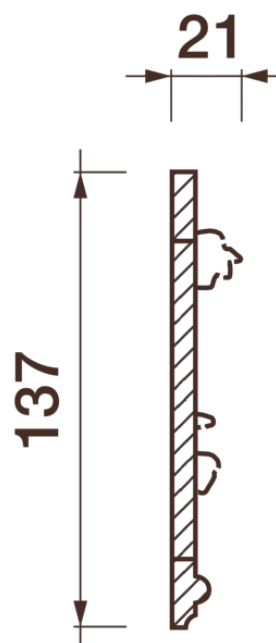

❶ Дф-211 (137Нх21мм)

❷ Дф-212 (137Нх20мм)

Высота - 137 мм

Ширина - 21 мм

Длина - 1 м.п.

Материал - гипс

Фриз Дф-213

ДИКАРТ