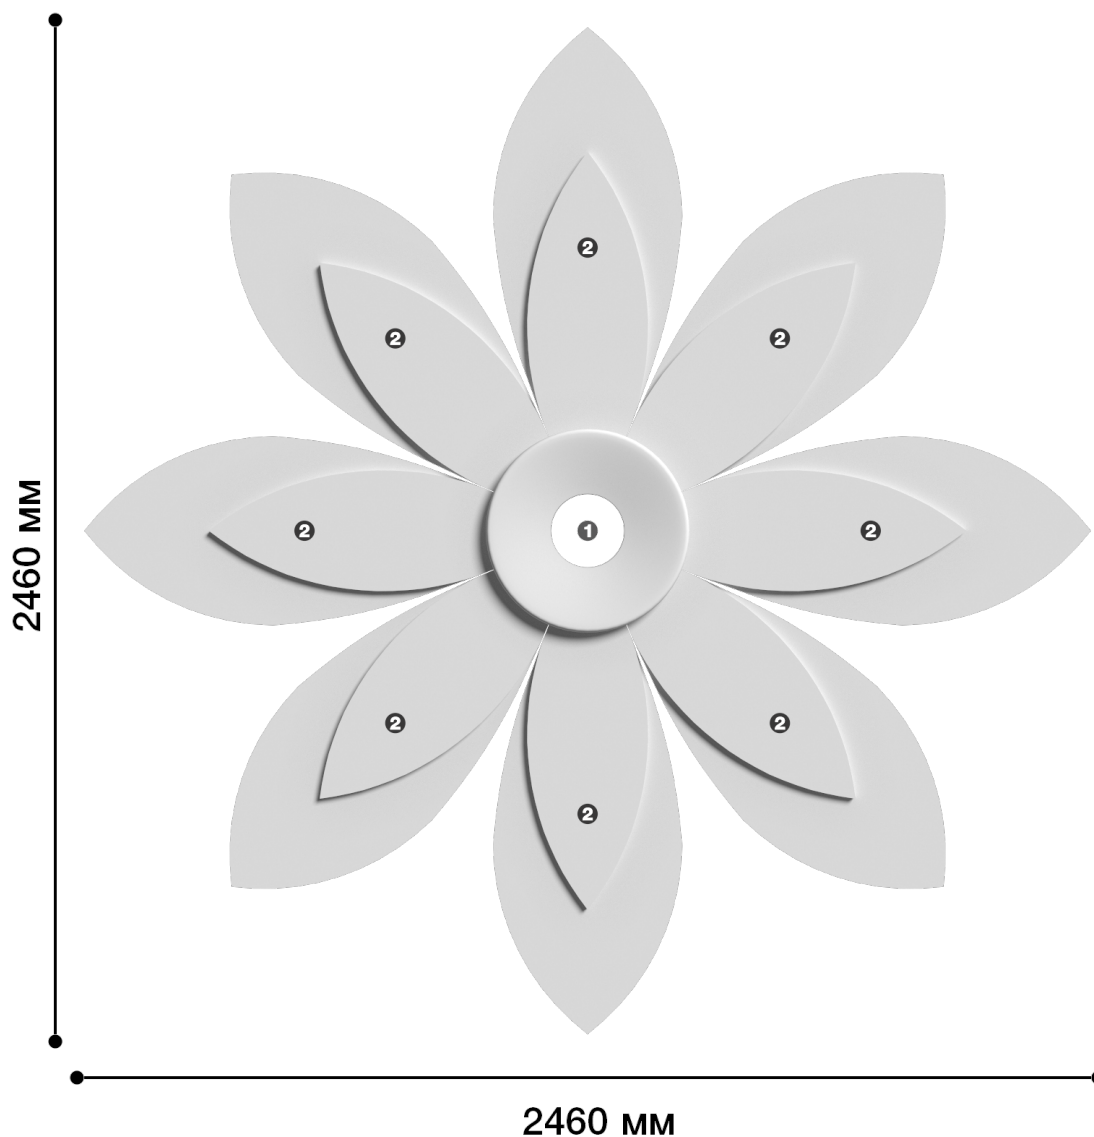

Потолочная розетка Др-286

Розетка из гипса является центром потолочной композиции, оформляет пространство и прекрасно украшает любой интерьер.

ДИКАРТ

ЗАВОД ГИПСОВОЙ ЛЕПНИНЫ

8 (495) 150-21-95

8 (800) 707-52-95

info@dikart.ru

- ❶ Др-286, центр (D492x88мм)
- ❷ Дс-472 (1075x461x46мм)

Диаметр - 2460 мм
Глубина - 88 мм
Отверстие - min Ø 180 мм
Материал - гипс