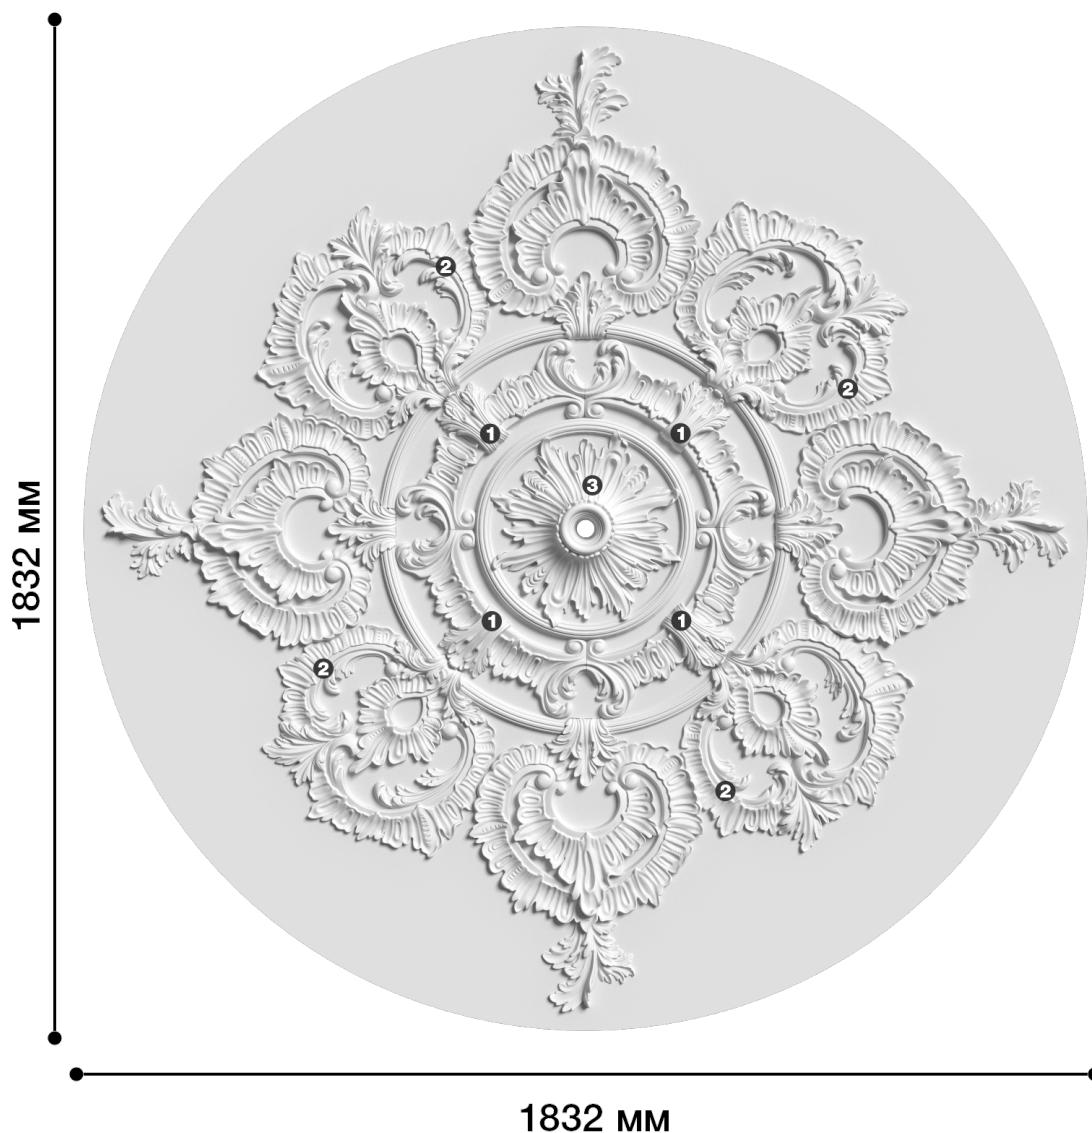

Потолочная розетка Др-265

Розетка из гипса является центром потолочной композиции, оформляет пространство и прекрасно украшает любой интерьер.

ДИКАРТ

ЗАВОД ГИПСОВОЙ ЛЕПНИНЫ

8 (495) 150-21-95

8 (800) 707-52-95

info@dikart.ru

- ❶ Др-264, ореол, четверть (489x208x40мм)
- ❷ Др-264, четверть (1268x687x46мм)
- ❸ Др-266 (D405x74мм)

Диаметр - 1832 мм
Глубина - 74 мм
Отверстие - min Ø 32 мм
Материал - гипс