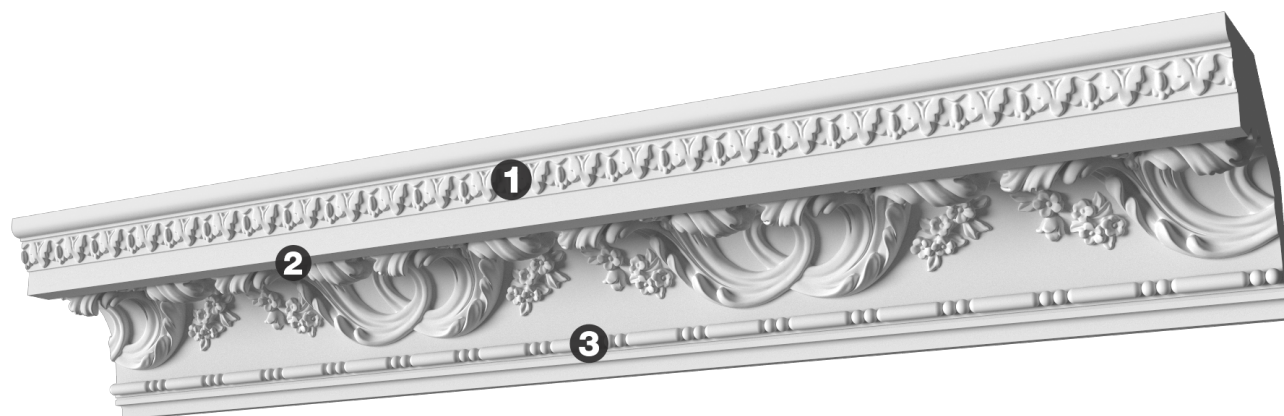

Карниз с рисунком Дк-236

Карниз с орнаментом (рисунком) — идеальные элементы для декорирования помещений в местах стыка вертикальной и горизонтальной поверхности. Придают изящество всему помещению.

ДИКАРТ

ЗАВОД ГИПСОВОЙ ЛЕПНИНЫ

8 (495) 150-21-95

8 (800) 707-52-95

info@dikart.ru

- ❶ Дп-132 (32Нх14мм)
- ❷ Дк-236, основа (184Нх393х173мм)
- ❸ Дп-24 (15Нх14мм)

Высота - 184 мм
Глубина - 173 мм
Длина - 1 м.п.
Материал - гипс