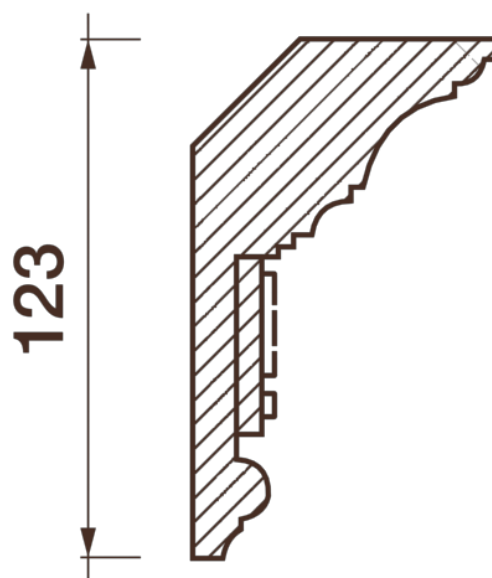

Карниз с рисунком Дк-93

Карниз с орнаментом (рисунком) — идеальные элементы для декорирования помещений в местах стыка вертикальной и горизонтальной поверхности. Придают изящество всему помещению.

ДИКАРТ

ЗАВОД ГИПСОВОЙ ЛЕПНИНЫ

8 (495) 150-21-95

8 (800) 707-52-95

info@dikart.ru

❶ КТ-369 (123Нх72мм)

❷ Дп-59 (42Нх9мм)

Высота - 123 мм

Глубина - 72 мм

Длина - 1 м.п.

Материал - гипс