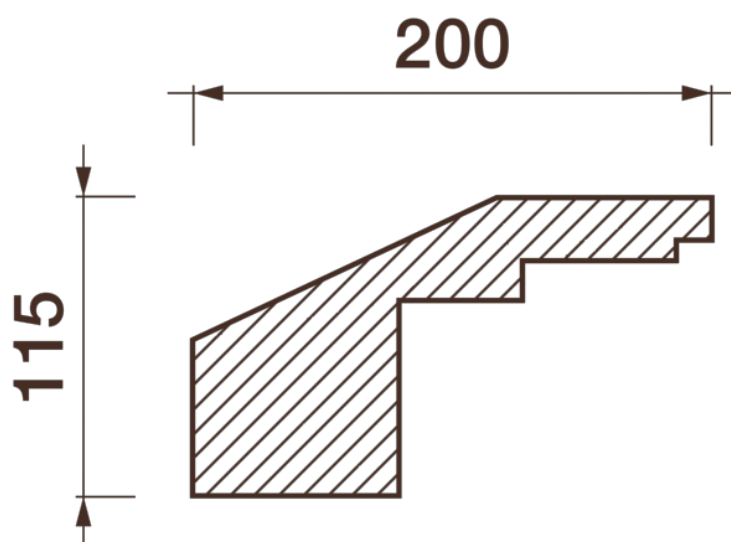

Карниз гладкотянутый Кт-643

Гладкий карниз подчеркнет уникальность и стиль проделанного ремонта. Отличный декор, деталь, элемент, скрывающий стыки стен и потолка.

ДИКАРТ

ЗАВОД ГИПСОВОЙ ЛЕПНИНЫ

8 (495) 150-21-95

8 (800) 707-52-95

info@dikart.ru

Высота - 115 мм
Ширина - 200 мм
Длина - 1 м.п.
Материал - гипс