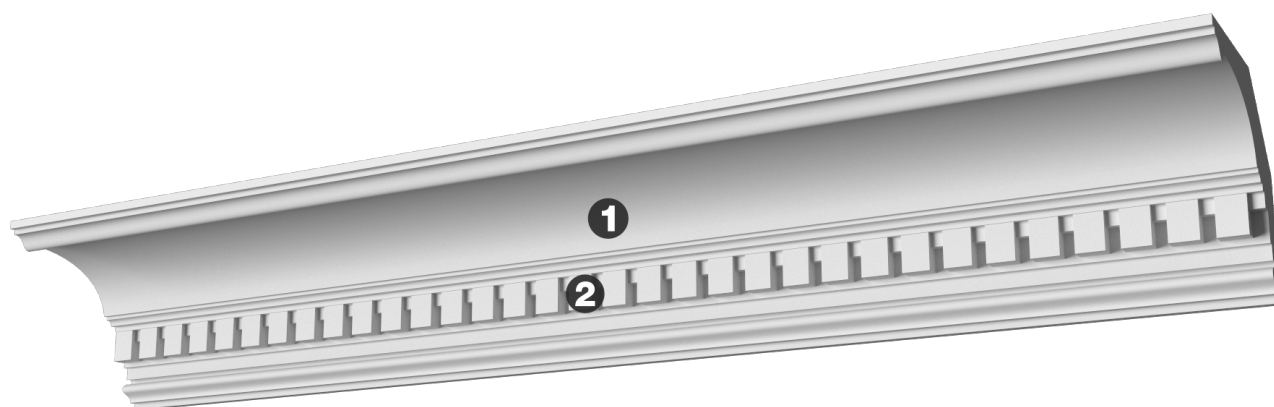

Карниз с рисунком Дк-178

Карниз с орнаментом (рисунком) — идеальные элементы для декорирования помещений в местах стыка вертикальной и горизонтальной поверхности. Придают изящество всему помещению.

ДИКАРТ

ЗАВОД ГИПСОВОЙ ЛЕПНИНЫ

8 (495) 150-21-95

8 (800) 707-52-95

info@dikart.ru

❶ КТ-399 (150Нх170мм)

❷ Дп-56 (37Нх18мм)

Высота - 150 мм

Глубина - 170 мм

Длина - 1 м.п.

Материал - гипс