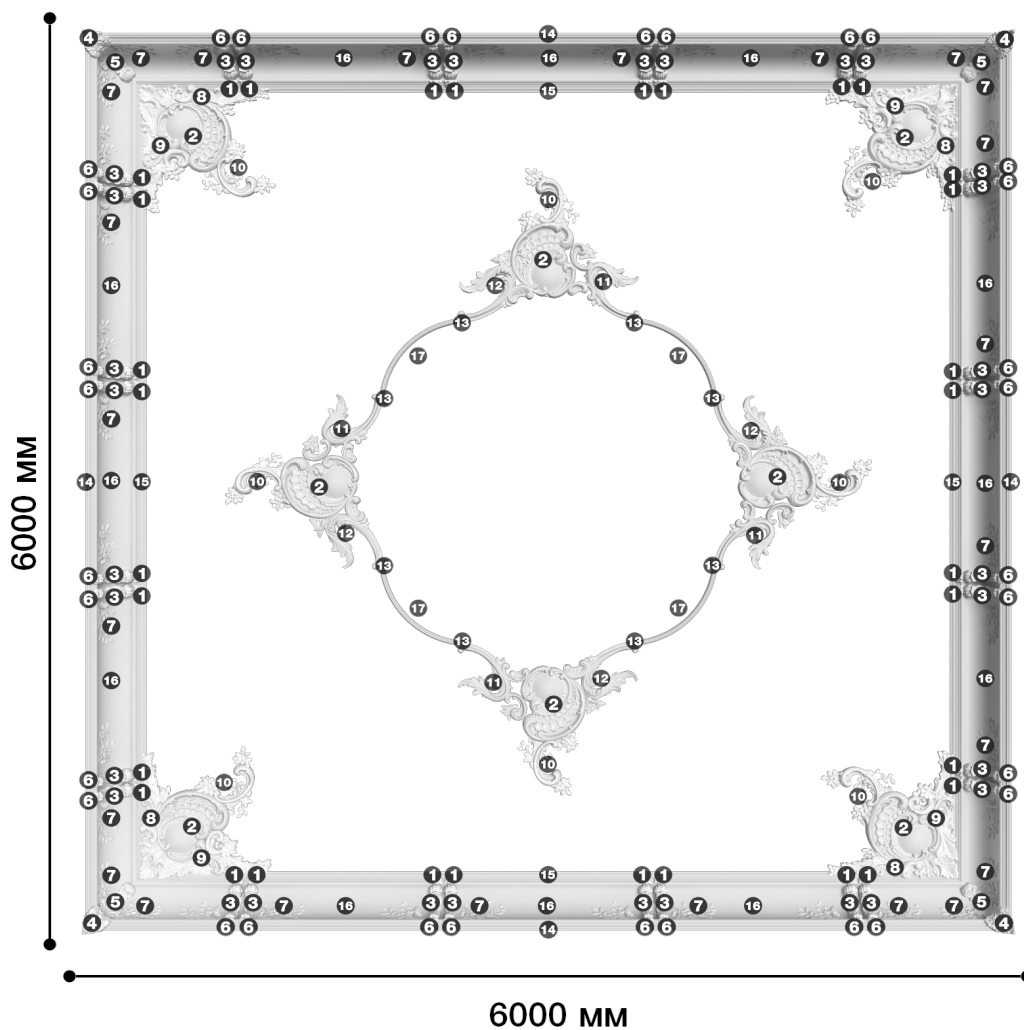

# Потолочная композиция-20

Декоративные потолочные композиции - прекрасное готовое решение для оформления потолка, которое в большинстве случаев можно адаптировать под размеры Вашего помещения. Этот вид декорирования набирает большой спрос в последнее время у дизайнеров интерьера!

# ДИКАРТ

ЗАВОД ГИПСОВОЙ ЛЕПНИНЫ

8 (495) 150-21-95

8 (800) 707-52-95

info@dikart.ru

- ❶ Дк-1, верхний лист кронштейна (81Нх90х33мм)
- ❷ Дк-1, картуш часть 3 (492Нх502х56мм)
- ❸ Дк-1, кронштейн (280Нх94х205мм)
- ❹ Дк-1, лист угла нижней тяги (157Нх192х191мм)
- ❺ Дк-1, лист угла основной тяги (273Нх251х179мм)
- ❻ Дк-1, нижний лист кронштейна (66Нх74х29мм)
- ❼ Дк-1, основа под кронштейны (304Нх951х213мм)
- ❽ Дк-1, потолочный угол левый (252Нх930х61мм)
- ❾ Дк-1, потолочный угол правый (928Нх380х61мм)
- ❿ Дк-1, часть 4 (406Нх497х49мм)

- ⓫ Дс-269 (380х609х46мм)
- ⓬ Дс-270 (523х374х57мм)
- ⓭ Ду-112 (135х355х35мм)
- ⓮ КТ-210 (66Нх62мм)
- ⓯ КТ-211 (90Нх61мм)
- ⓰ КТ-634 (304Нх213мм)
- ⓱ М-202 (35Нх34мм)

Высота - 6000 мм

Ширина - 6000 мм

Глубина - 460 мм

Материал - гипс