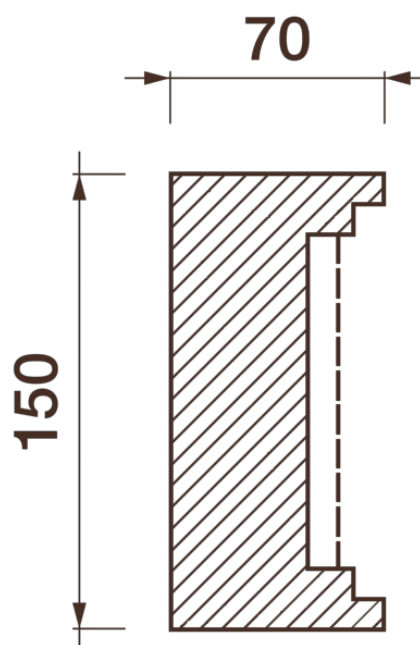

Фриз Дф-246

Гипсовый фриз - декоративный орнамент в виде горизонтальной полосы, прекрасно преобразует интерьер своим дополнением.

ДИКАРТ

ЗАВОД ГИПСОВОЙ ЛЕПНИНЫ

8 (495) 150-21-95

8 (800) 707-52-95

info@dikart.ru

Высота - 150 мм
Ширина - 70 мм
Длина - 1 м.п.
Материал - гипс