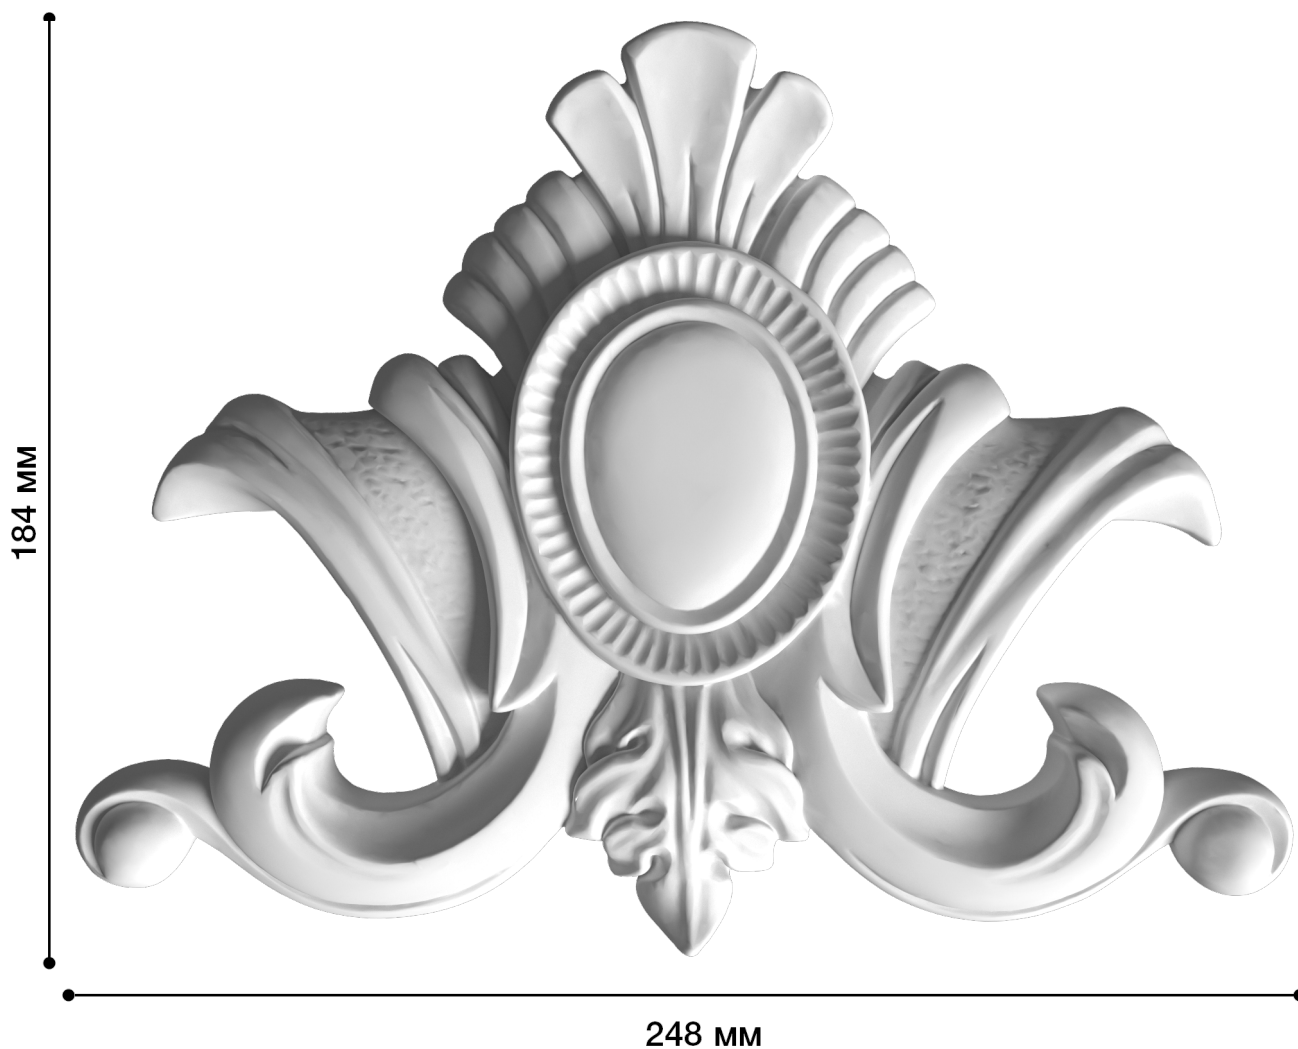

## Средник Дс-80

Средник — отличная деталь для декора со сложным лепным декором: завитками, объемными элементами.

# ДИКАРТ

ЗАВОД ГИПСОВОЙ ЛЕПНИНЫ

8 (495) 150-21-95

8 (800) 707-52-95

info@dikart.ru

Высота - 184 мм  
Ширина - 248 мм  
Глубина - 24 мм  
Материал - гипс