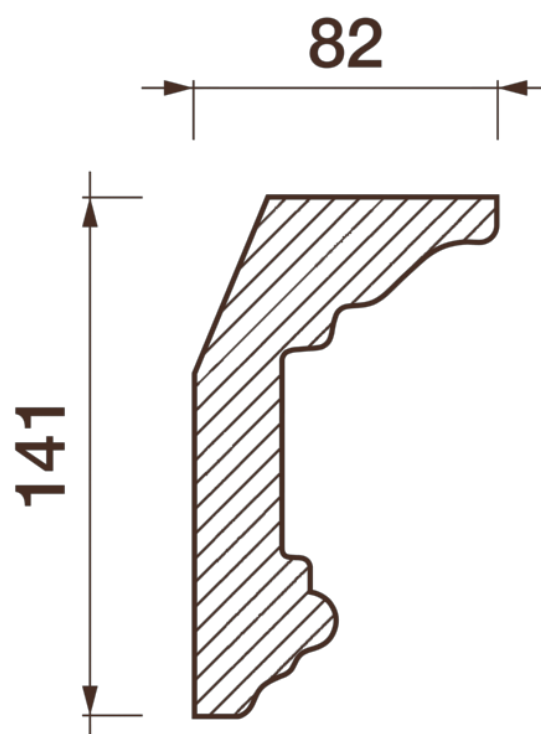

Карниз гладкотянутый Кт-647

Гладкий карниз подчеркнет уникальность и стиль проделанного ремонта. Отличный декор, деталь, элемент, скрывающий стыки стен и потолка.

ДИКАРТ

ЗАВОД ГИПСОВОЙ ЛЕПНИНЫ

8 (495) 150-21-95

8 (800) 707-52-95

info@dikart.ru

Высота - 141 мм
Ширина - 82 мм
Длина - 1 м.п.
Материал - гипс