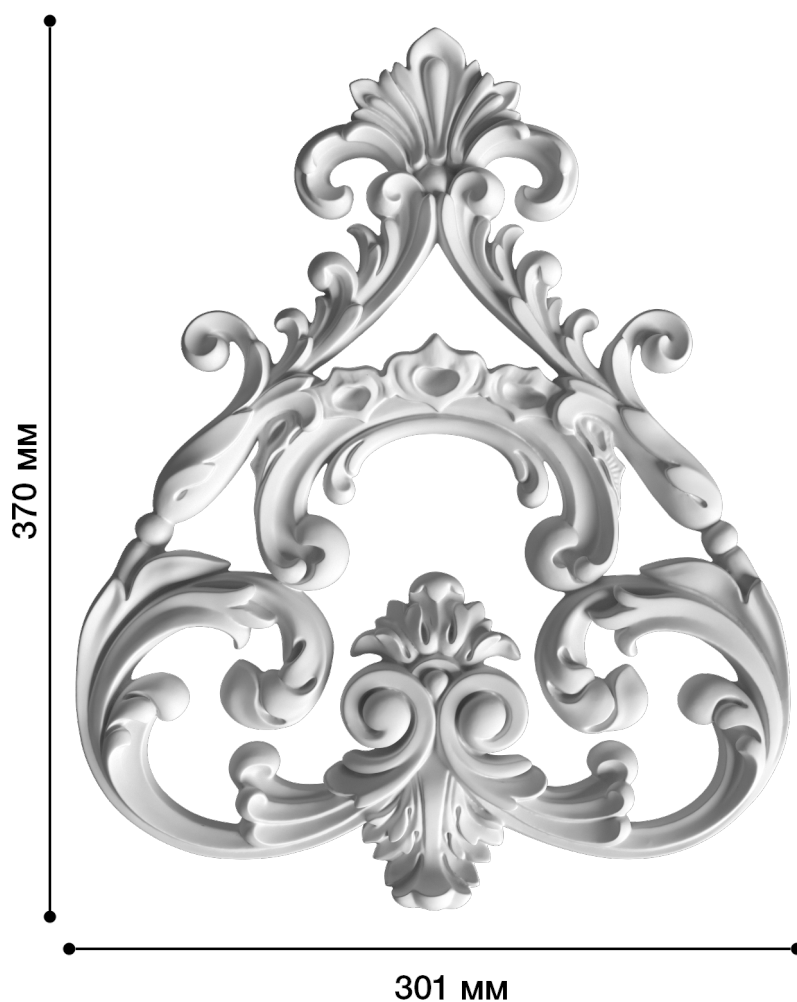

## Средник Дс-252

Средник – это небольшой элемент декора, который может быть со сложными завитками или объемными узорами. Такой элемент лепнины прекрасно подходит для помещений, декорированных в любом стиле, будь то ампир, модерн, классика или барокко.

# ДИКАРТ

ЗАВОД ГИПСОВОЙ ЛЕПНИНЫ

8 (495) 150-21-95

8 (800) 707-52-95

info@dikart.ru

Высота - 370 мм  
Ширина - 301 мм  
Глубина - 27 мм  
Материал - гипс