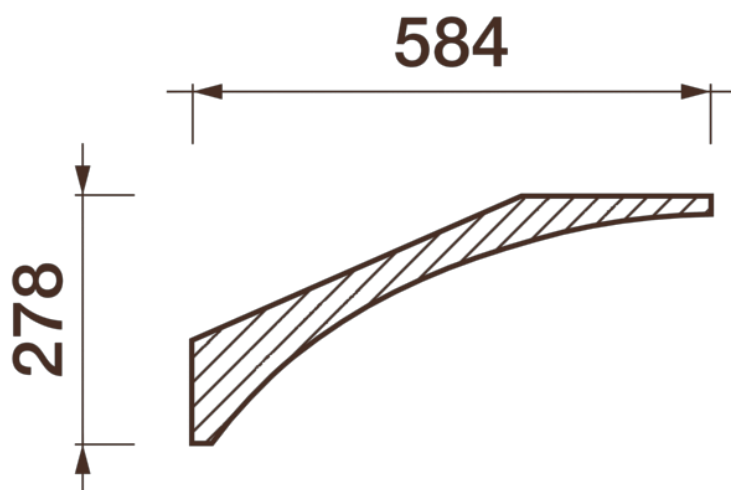

## Карниз гладкотянутый Кт-285

Гладкий карниз подчеркнет уникальность и стиль проделанного ремонта. Отличный декор, деталь, элемент, скрывающий стыки стен и потолка.

# ДИКАРТ

ЗАВОД ГИПСОВОЙ ЛЕПНИНЫ

8 (495) 150-21-95

8 (800) 707-52-95

info@dikart.ru

Высота - 278 мм  
Ширина - 584 мм  
Длина - 1 м.п.  
Материал - гипс