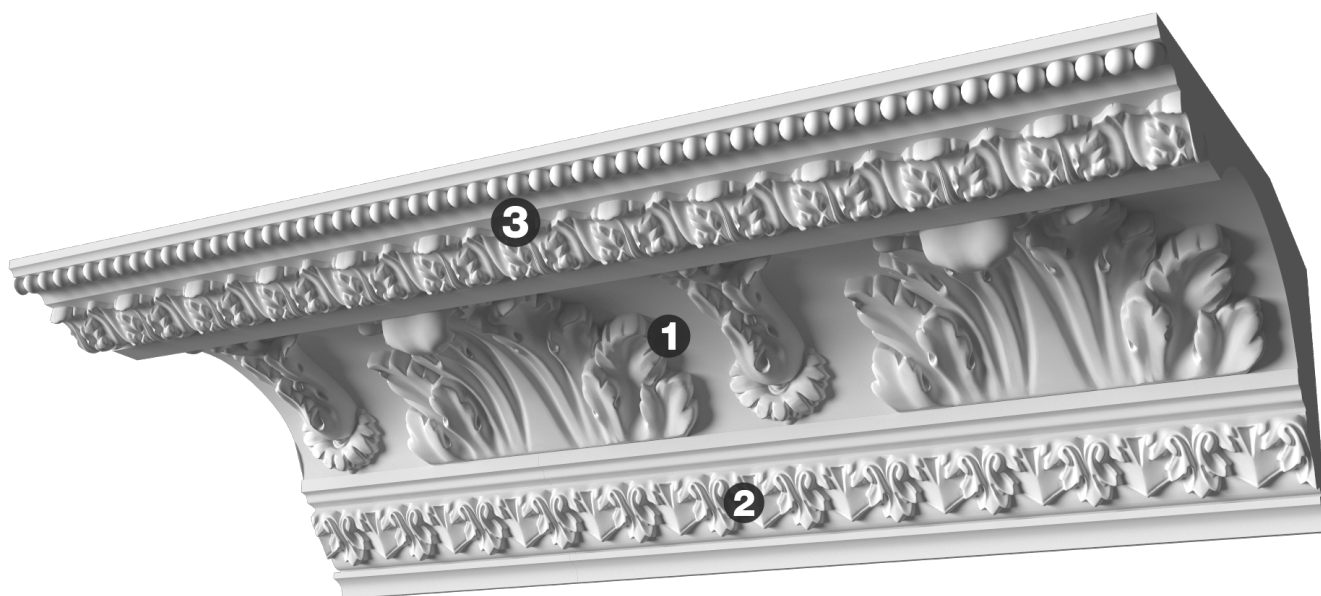

Карниз с рисунком Дк-242

Карниз с орнаментом (рисунком) — идеальные элементы для декорирования помещений в местах стыка вертикальной и горизонтальной поверхности. Придают изящество всему помещению.

ДИКАРТ

ЗАВОД ГИПСОВОЙ ЛЕПНИНЫ

8 (495) 150-21-95

8 (800) 707-52-95

info@dikart.ru

- ❶ Дк-242, основа (101Нх740х267мм)
- ❷ Дк-39 (87Нх60мм)
- ❸ Дк-206 (81Нх48мм)

Высота - 188 мм
Глубина - 348 мм
Длина - 1 м.п.
Материал - гипс