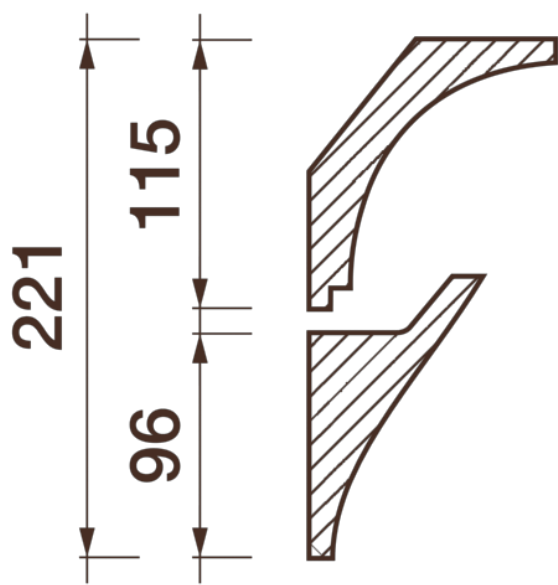

# ДИКАРТ

ЗАВОД ГИПСОВОЙ ЛЕПНИНЫ

8 (495) 150-21-95

8 (800) 707-52-95

info@dikart.ru

❶ КТ-338 (115Нх105мм)

❷ КС-127 (120Нх74мм)

Высота - 221 мм

Глубина - 105 мм

Длина - 1 м.п.

Материал - гипс