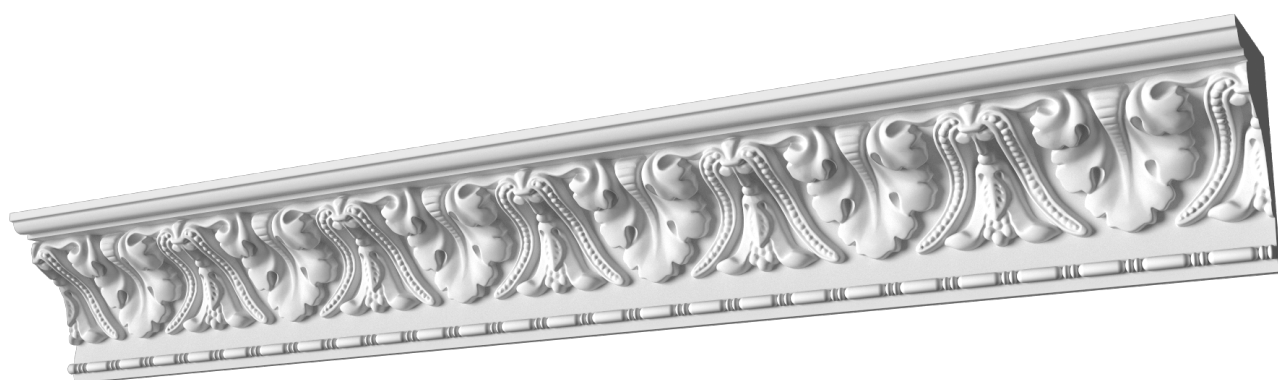

## Карниз с рисунком Дк-62

Карниз с орнаментом (рисунком) — идеальные элементы для декорирования помещений в местах стыка вертикальной и горизонтальной поверхности. Придают изящество всему помещению.

# ДИКАРТ

ЗАВОД ГИПСОВОЙ ЛЕПНИНЫ

8 (495) 150-21-95

8 (800) 707-52-95

info@dikart.ru

Высота - 137 мм  
Глубина - 91 мм  
Длина - 1 м.п.  
Материал - гипс