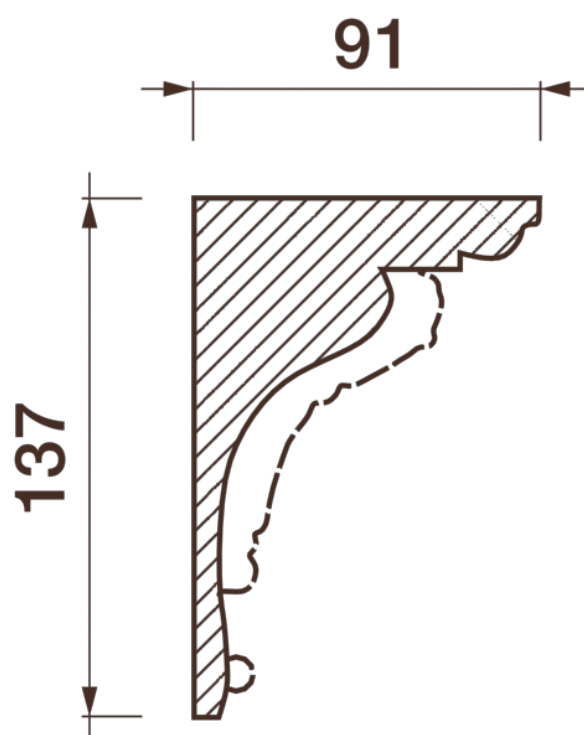

## Карниз с рисунком Дк-62

Карниз с орнаментом (рисунком) — идеальные элементы для декорирования помещений в местах стыка вертикальной и горизонтальной поверхности. Придают изящество всему помещению.

# ДИКАРТ

ЗАВОД ГИПСОВОЙ ЛЕПНИНЫ

8 (495) 150-21-95

8 (800) 707-52-95

info@dikart.ru

Высота - 137 мм  
Глубина - 91 мм  
Длина - 1 м.п.  
Материал - гипс