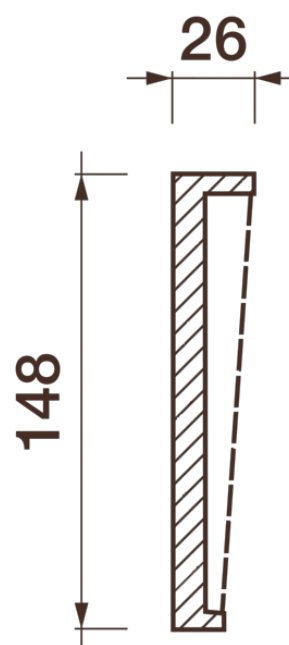

Фриз Дф-172

Гипсовый фриз - декоративный орнамент в виде горизонтальной полосы, прекрасно преобразует интерьер своим дополнением.

ДИКАРТ

ЗАВОД ГИПСОВОЙ ЛЕПНИНЫ

8 (495) 150-21-95

8 (800) 707-52-95

info@dikart.ru

Высота - 148 мм
Ширина - 26 мм
Длина - 1 м.п.
Материал - гипс