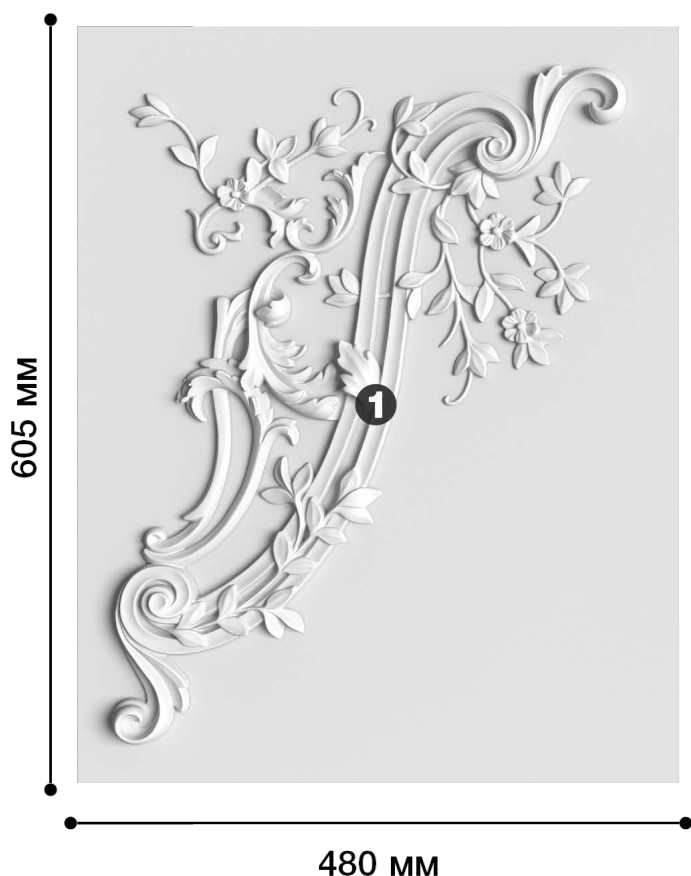

Угол Ду-150

Декоративные углы из гипса – один из оригинальных элементов декора! Их часто используют для финального уточнения композиции. В нашем каталоге большой ассортимент угловых элементов, это позволит легко подобрать изделия для оформления любого интерьера.

ДИКАРТ

ЗАВОД ГИПСОВОЙ ЛЕПНИНЫ

8 (495) 150-21-95

8 (800) 707-52-95

info@dikart.ru

❶ Ду-134 (480x605x35мм)

❷ Ду-136 (480x605x35мм)

Высота - 605 мм
Ширина - 480 мм
Глубина - 35 мм
Материал - гипс