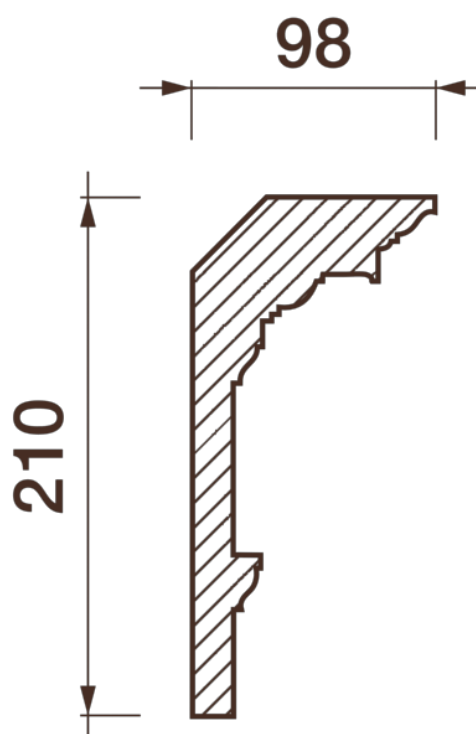

Карниз гладкотянутый Кт-423

Гладкий карниз подчеркнет уникальность и стиль сделанного ремонта. Отличный декор, деталь, элемент, скрывающий стыки стен и потолка.

ДИКАРТ

ЗАВОД ГИПСОВОЙ ЛЕПНИНЫ

8 (495) 150-21-95

8 (800) 707-52-95

info@dikart.ru

Высота - 210 мм
Ширина - 98 мм
Длина - 1 м.п.
Материал - гипс