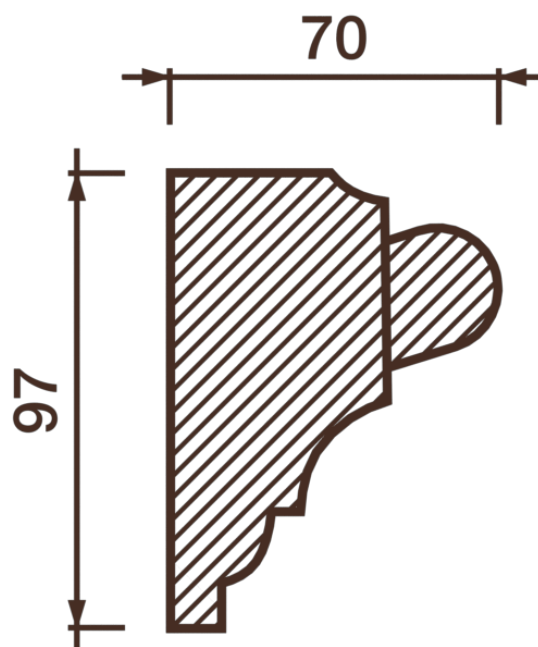

## Фриз Дф-36

Гипсовый фриз - декоративный орнамент в виде горизонтальной полосы, прекрасно преобразует интерьер своим дополнением.

# ДИКАРТ

ЗАВОД ГИПСОВОЙ ЛЕПНИНЫ

8 (495) 150-21-95

8 (800) 707-52-95

info@dikart.ru

Высота - 97 мм  
Ширина - 70 мм  
Длина - 1 м.п.  
Материал - гипс