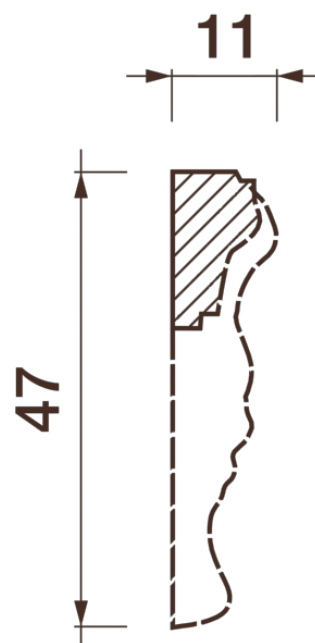

Фриз Дф-133

Гипсовый фриз - декоративный орнамент в виде горизонтальной полосы, прекрасно преобразует интерьер своим дополнением.

ДИКАРТ

ЗАВОД ГИПСОВОЙ ЛЕПНИНЫ

8 (495) 150-21-95

8 (800) 707-52-95

info@dikart.ru

Высота - 47 мм
Ширина - 11 мм
Длина - 1 м.п.
Материал - гипс