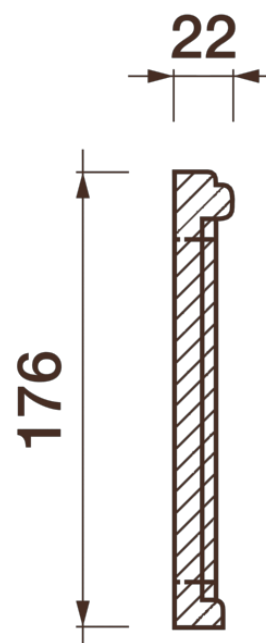

# ДИКАРТ

ЗАВОД ГИПСОВОЙ ЛЕПНИНЫ

8 (495) 150-21-95

8 (800) 707-52-95

info@dikart.ru

❶ Дф-176 (176Нх22мм)

❷ Дф-209 (176Нх22мм)

Высота - 176 мм

Ширина - 22 мм

Длина - 1 м.п.

Материал - гипс