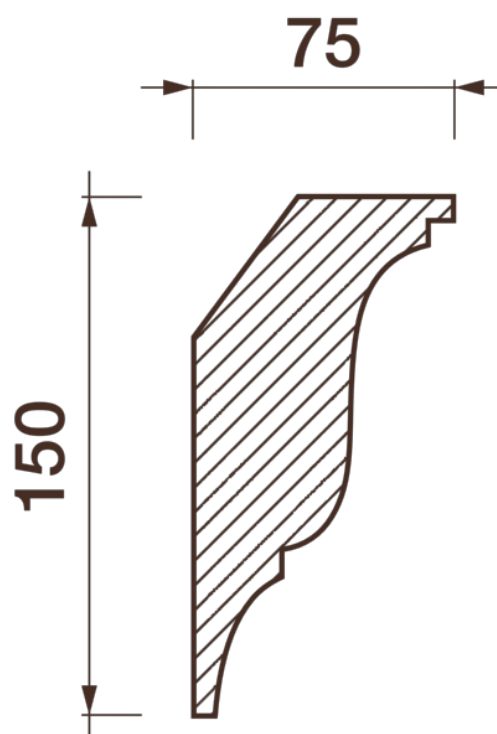

## Карниз гладкотянутый Кт-319

Гладкий карниз подчеркнет уникальность и стиль проделанного ремонта. Отличный декор, деталь, элемент, скрывающий стыки стен и потолка.

# ДИКАРТ

ЗАВОД ГИПСОВОЙ ЛЕПНИНЫ

8 (495) 150-21-95

8 (800) 707-52-95

info@dikart.ru

Высота - 150 мм  
Ширина - 75 мм  
Длина - 1 м.п.  
Материал - гипс