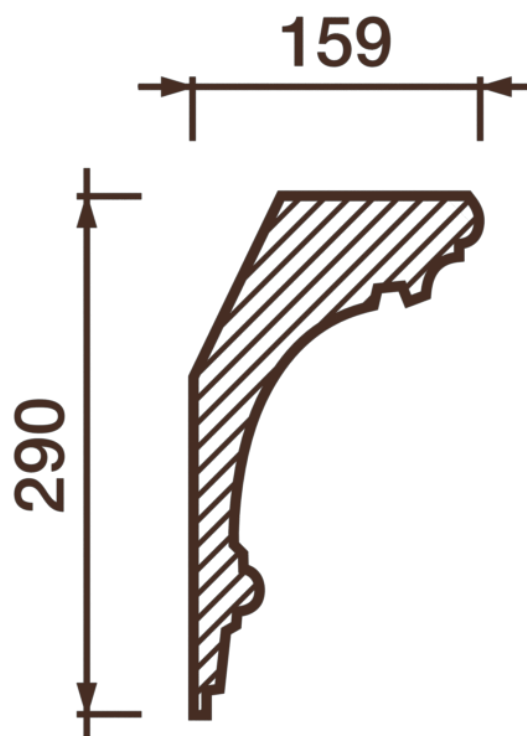

Карниз гладкотянутый Кт-428

Гладкий карниз подчеркнет уникальность и стиль проделанного ремонта. Отличный декор, деталь, элемент, скрывающий стыки стен и потолка.

ДИКАРТ

ЗАВОД ГИПСОВОЙ ЛЕПНИНЫ

8 (495) 150-21-95

8 (800) 707-52-95

info@dikart.ru

Высота - 290 мм
Ширина - 159 мм
Длина - 1 м.п.
Материал - гипс