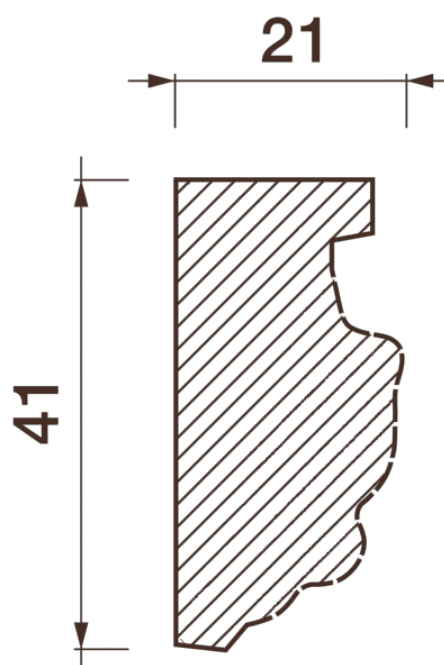

Порезка Дп-169

Порезка — элемент оформления помещения, который оценит ценитель красоты. С помощью порезки можно провести разделение оттенков и фактур отделочных материалов. Еще можно применить как вставку в потолочный карниз.

ДИКАРТ

ЗАВОД ГИПСОВОЙ ЛЕПНИНЫ

8 (495) 150-21-95

8 (800) 707-52-95

info@dikart.ru

Высота - 41 мм
Ширина - 21 мм
Длина - 1 м.п.
Материал - гипс