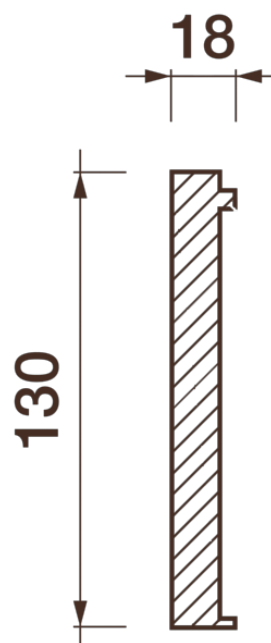

Фриз Дф-167

Гипсовый фриз - декоративный орнамент в виде горизонтальной полосы, прекрасно преобразует интерьер своим дополнением.

ДИКАРТ

ЗАВОД ГИПСОВОЙ ЛЕПНИНЫ

8 (495) 150-21-95

8 (800) 707-52-95

info@dikart.ru

Высота - 130 мм

Ширина - 18 мм

Длина - 1 м.п.

Материал - гипс