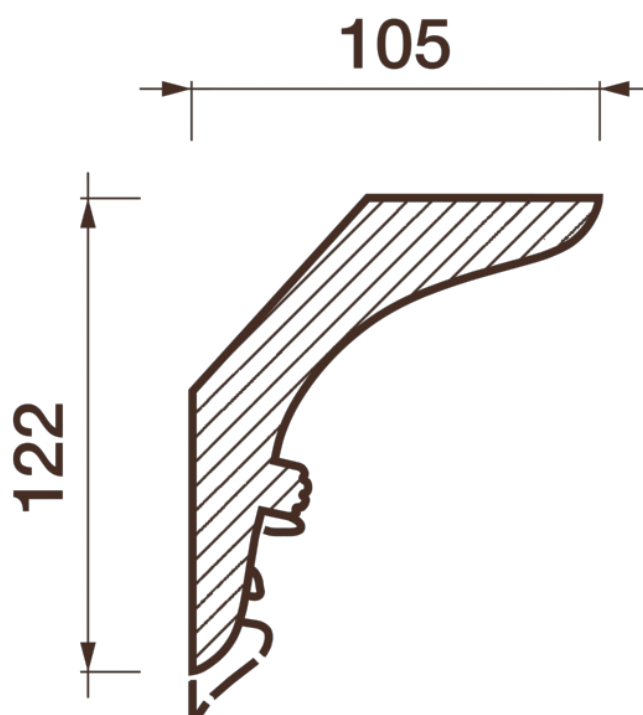

Карниз с рисунком Дк-40

Карниз с орнаментом (рисунком) — идеальные элементы для декорирования помещений в местах стыка вертикальной и горизонтальной поверхности. Придают изящество всему помещению.

ДИКАРТ

ЗАВОД ГИПСОВОЙ ЛЕПНИНЫ

8 (495) 150-21-95

8 (800) 707-52-95

info@dikart.ru

Высота - 122 мм
Глубина - 105 мм
Длина - 1 м.п.
Материал - гипс