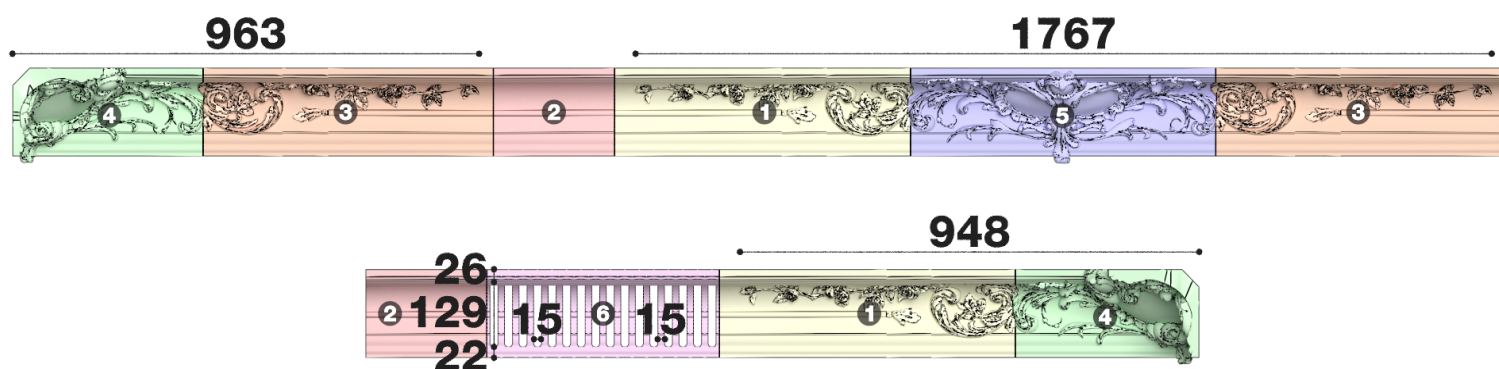

Карниз с рисунком Дк-288

Карниз с орнаментом (рисунком) — идеальные элементы для декорирования помещений в местах стыка вертикальной и горизонтальной поверхности. Придают изящество всему помещению.

ДИКАРТ

ЗАВОД ГИПСОВОЙ ЛЕПНИНЫ

8 (495) 150-21-95

8 (800) 707-52-95

info@dikart.ru

- ❶ Дк-288, левая ветвь (177Нх619х188мм)
- ❷ Дк-288, правая ветвь (177Нх610х188мм)
- ❸ Дк-288, прямой картуш (192Нх645х205мм)
- ❹ Дк-288, угловой картуш (190Нх399х389мм)
- ❺ Дк-356 (177Нх188мм)
- ❻ КТ-615 (177Нх188мм)

Высота - 177 мм
Глубина - 188 мм
Длина - 1 м.п.
Материал - гипс

Карниз с рисунком Дк-288

ДИКАРТ

ЗАВОД ГИПСОВОЙ ЛЕПНИНЫ

8 (495) 150-21-95

8 (800) 707-52-95

info@dikart.ru

- ❶ Дк-288, левая ветвь (177Нх619х188мм)
- ❷ КТ-615 (177Нх188мм)
- ❸ Дк-288, правая ветвь (177Нх610х188мм)
- ❹ Дк-288, угловой картуш (190Нх399х389мм)
- ❺ Дк-288, прямой картуш (192Нх645х205мм)
- ❻ Дк-356 (177Нх188мм)