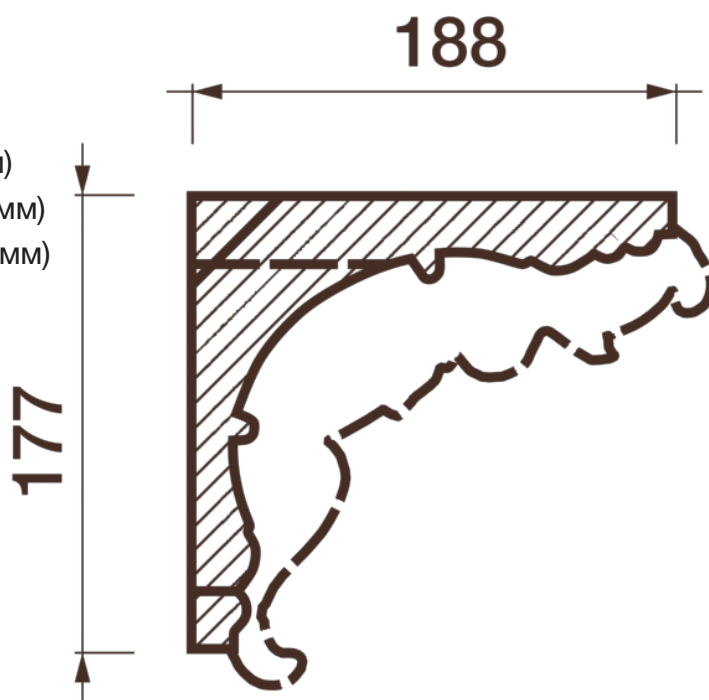

Карниз с рисунком Дк-288

Карниз с орнаментом (рисунком) — идеальные элементы для декорирования помещений в местах стыка вертикальной и горизонтальной поверхности. Придают изящество всему помещению.

ДИКАРТ

ЗАВОД ГИПСОВОЙ ЛЕПНИНЫ

8 (495) 150-21-95

8 (800) 707-52-95

info@dikart.ru

- ❶ Дк-288, левая ветвь (177Нх619х188мм)
- ❷ Дк-288, правая ветвь (177Нх610х188мм)
- ❸ Дк-288, прямой картуш (192Нх645х205мм)
- ❹ Дк-288, угловой картуш (190Нх399х389мм)
- ❺ Дк-356 (177Нх188мм)
- ❻ КТ-615 (177Нх188мм)

Высота - 177 мм
Глубина - 188 мм
Длина - 1 м.п.
Материал - гипс

Карниз с рисунком Дк-288

ДИКАРТ

ЗАВОД ГИПСОВОЙ ЛЕПНИНЫ

8 (495) 150-21-95

8 (800) 707-52-95

info@dikart.ru

- ❶ Дк-288, левая ветвь (177Нх619х188мм)
- ❷ КТ-615 (177Нх188мм)
- ❸ Дк-288, правая ветвь (177Нх610х188мм)
- ❹ Дк-288, угловой картуш (190Нх399х389мм)
- ❺ Дк-288, прямой картуш (192Нх645х205мм)
- ❻ Дк-356 (177Нх188мм)