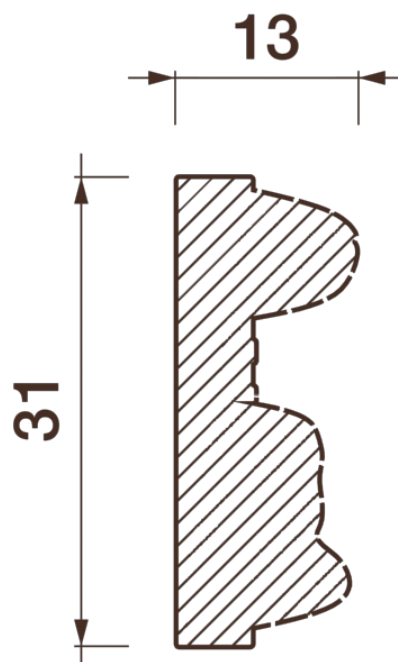

## Порезка Дп-74

Порезка — элемент оформления помещения, который оценит ценитель красоты. С помощью порезки можно провести разделение оттенков и фактур отделочных материалов. Еще можно применить как вставку в потолочный карниз.

# ДИКАРТ

ЗАВОД ГИПСОВОЙ ЛЕПНИНЫ

8 (495) 150-21-95

8 (800) 707-52-95

info@dikart.ru

Высота - 31 мм  
Ширина - 13 мм  
Длина - 1 м.п.  
Материал - гипс