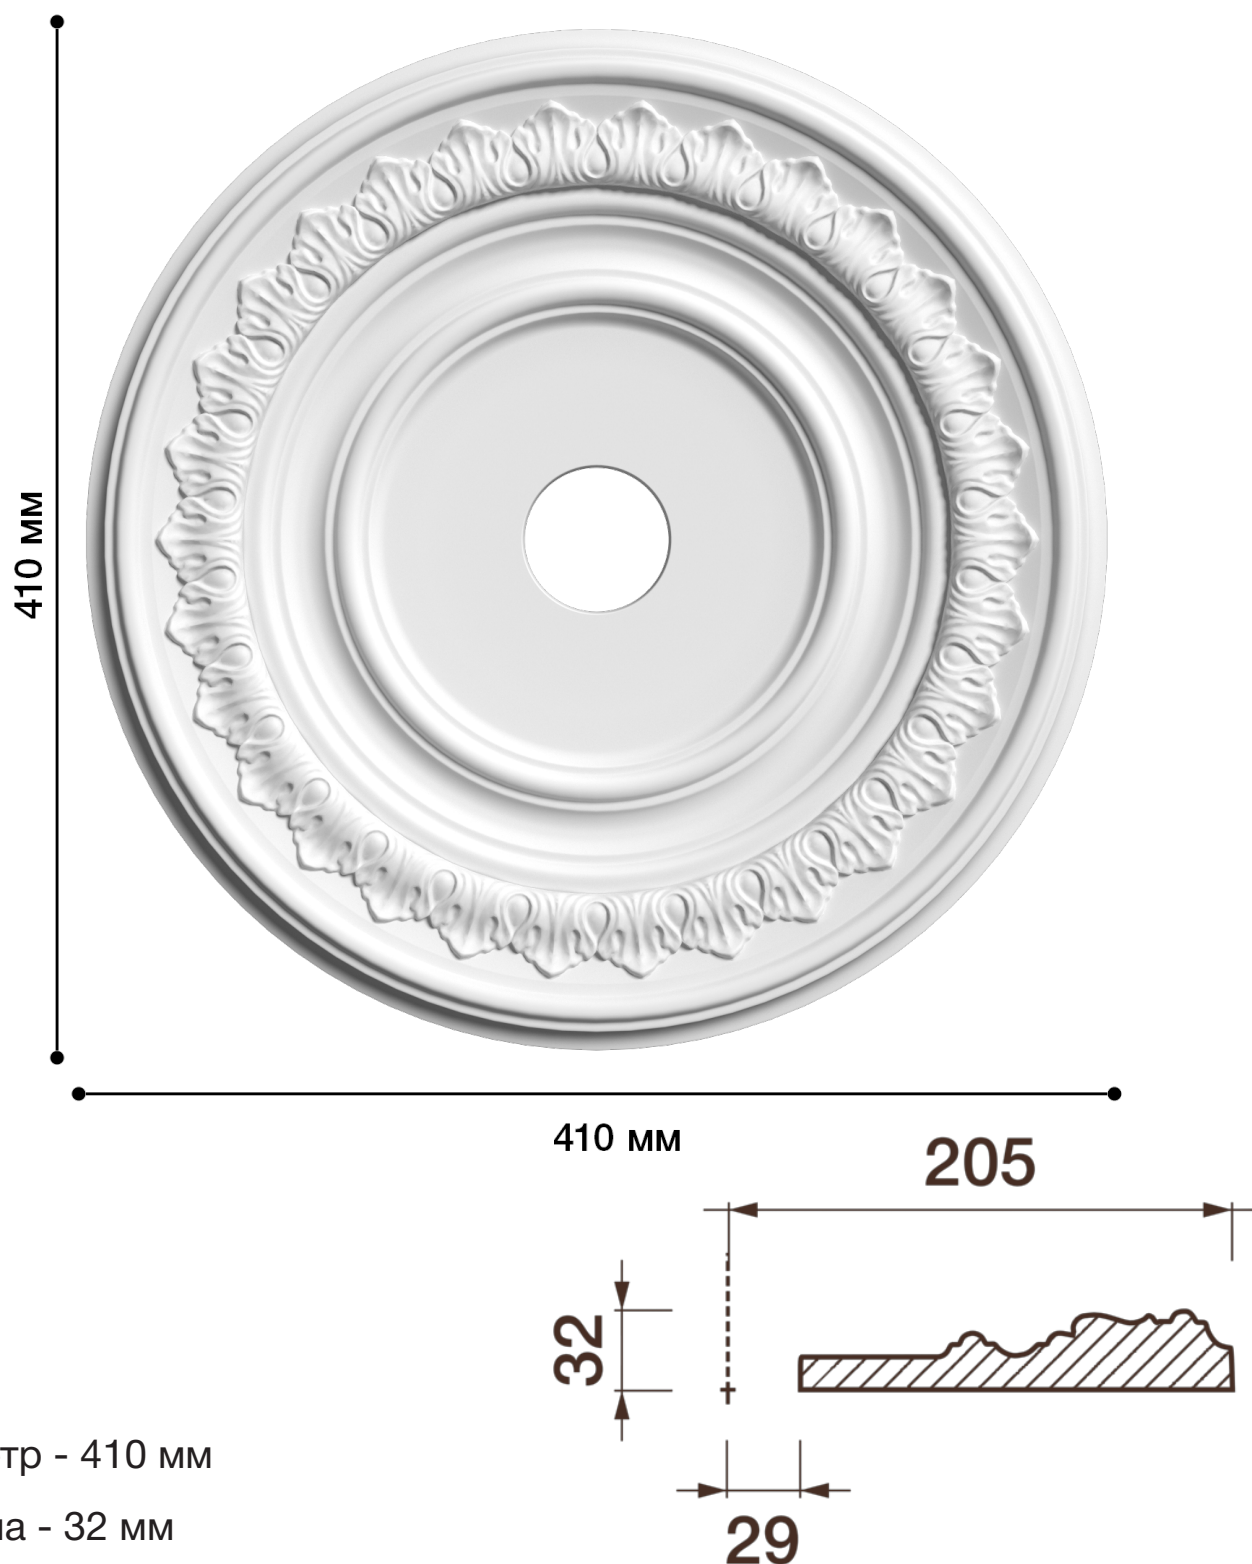

Потолочная розетка Др-138

Розетка из гипса является центром потолочной композиции, оформляет пространство и прекрасно украшает любой интерьер.

ДИКАРТ

ЗАВОД ГИПСОВОЙ ЛЕПНИНЫ

8 (495) 150-21-95

8 (800) 707-52-95

info@dikart.ru

Диаметр - 410 мм

Глубина - 32 мм

Отверстие - min Ø 59 мм

Материал - гипс