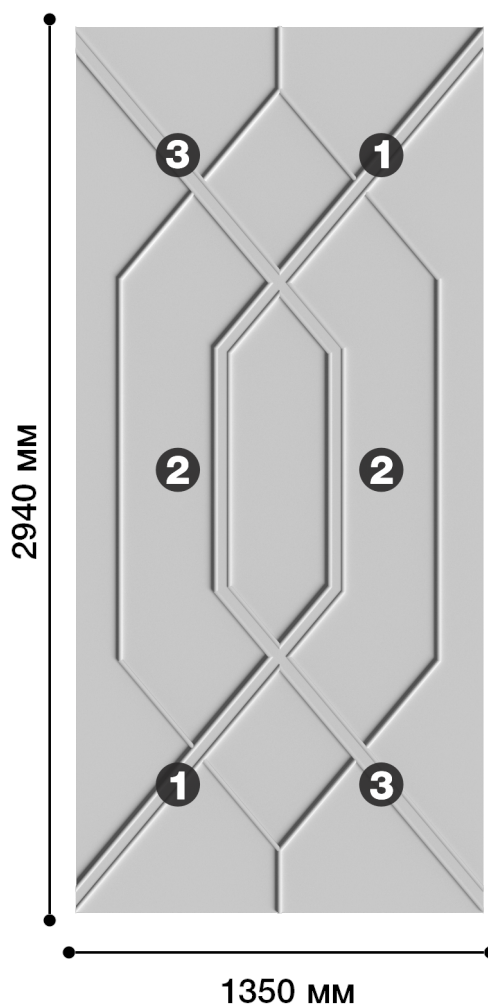

3D-панель Готика

3D панели – это гипсовые рельефные изделия, которые имеют объёмные рисунки и предназначены для оформления декора внутри помещений. Экологические материалы и легкий монтаж!

ДИКАРТ

ЗАВОД ГИПСОВОЙ ЛЕПНИНЫ

8 (495) 150-21-95

8 (800) 707-52-95

info@dikart.ru

- ❶ Готика-1 (675x850x23мм)
- ❷ Готика-2 (675x1240x23мм)
- ❸ Готика-3 (675x850x23мм)

Высота - 2940 мм
Ширина - 1350 мм
Глубина - 23 мм
Материал - гипс