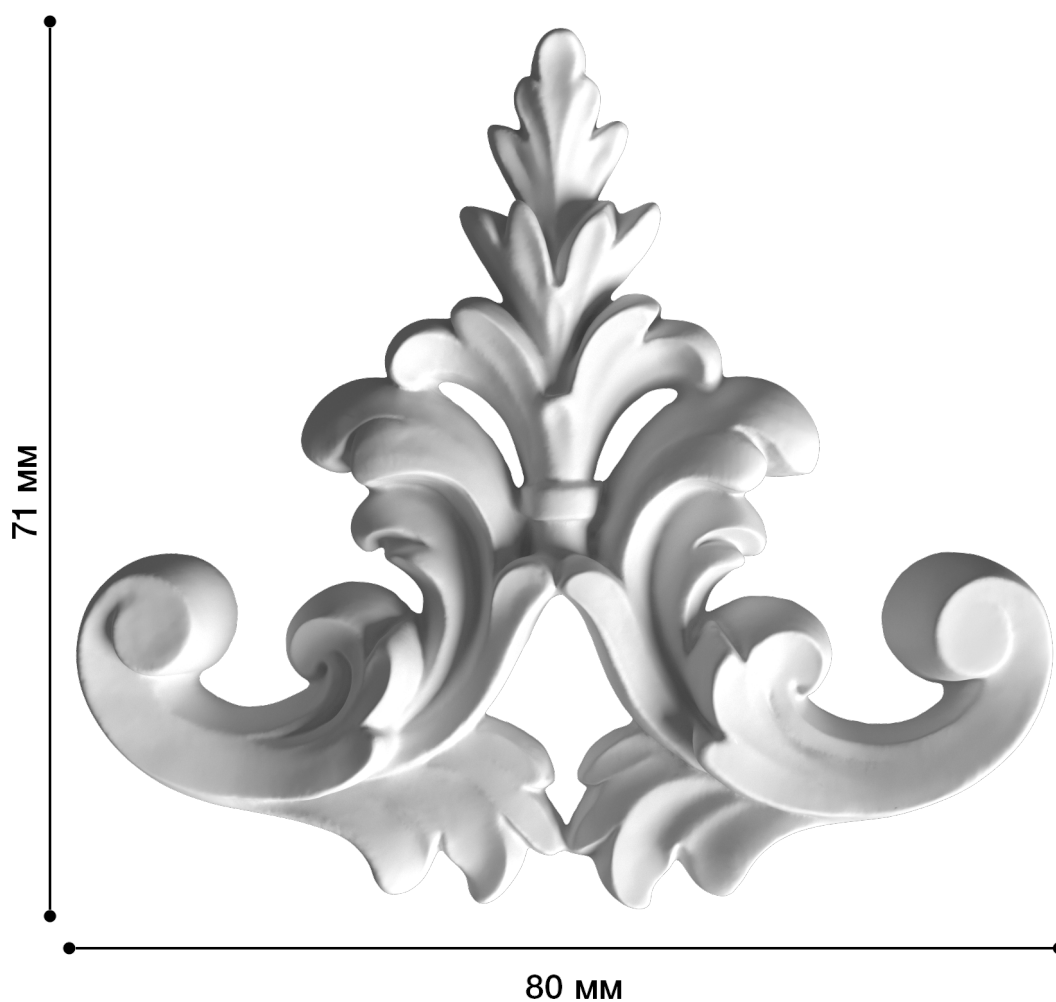

Средник Дс-312

Средник — отличная деталь для декора со сложным лепным декором: завитками, объемными элементами.

ДИКАРТ

ЗАВОД ГИПСОВОЙ ЛЕПНИНЫ

8 (495) 150-21-95

8 (800) 707-52-95

info@dikart.ru

Высота - 71 мм

Ширина - 80 мм

Глубина - 10 мм

Материал - гипс