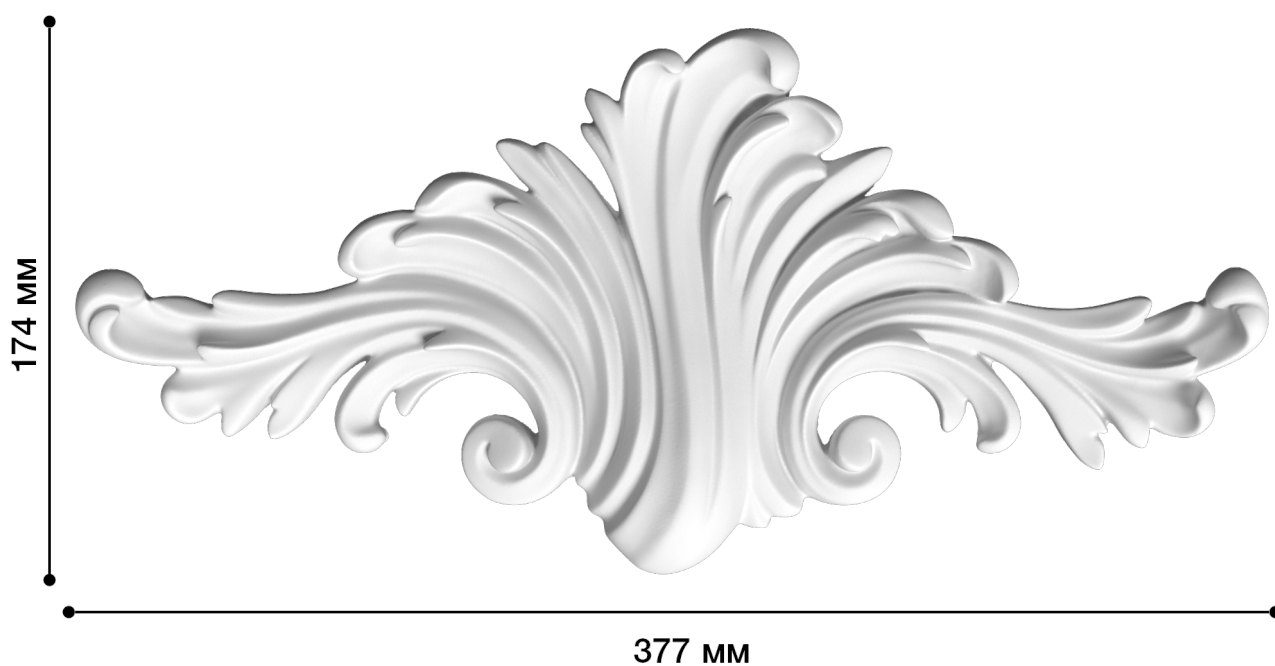

Средник Дс-368

Средник – это небольшой элемент декора, который может быть со сложными завитками или объемными узорами. Такой элемент лепнины прекрасно подходит для помещений, декорированных в любом стиле, будь то ампир, модерн, классика или барокко.

ДИКАРТ

ЗАВОД ГИПСОВОЙ ЛЕПНИНЫ

8 (495) 150-21-95

8 (800) 707-52-95

info@dikart.ru

Высота - 174 мм
Ширина - 377 мм
Глубина - 27 мм
Материал - гипс