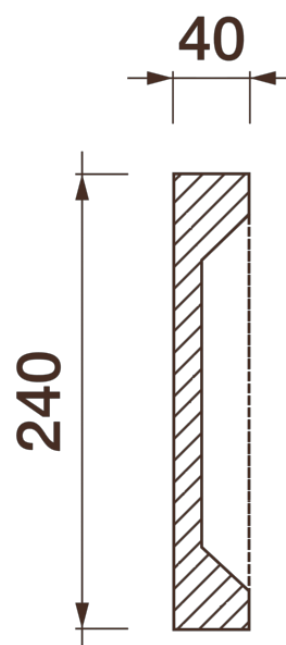

Фриз Дф-232

Гипсовый фриз - декоративный орнамент в виде горизонтальной полосы, прекрасно преобразует интерьер своим дополнением.

ДИКАРТ

ЗАВОД ГИПСОВОЙ ЛЕПНИНЫ

8 (495) 150-21-95

8 (800) 707-52-95

info@dikart.ru

Высота - 240 мм
Ширина - 40 мм
Длина - 1 м.п.
Материал - гипс