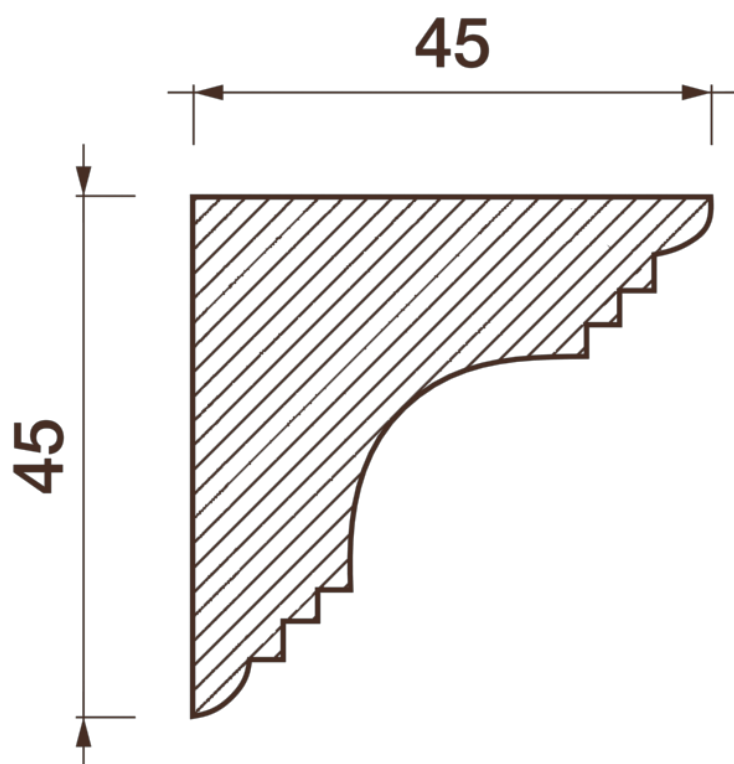

## Карниз гладкотянутый Кт-115

Гладкий карниз подчеркнет уникальность и стиль проделанного ремонта. Отличный декор, деталь, элемент, скрывающий стыки стен и потолка.

# ДИКАРТ

ЗАВОД ГИПСОВОЙ ЛЕПНИНЫ

8 (495) 150-21-95

8 (800) 707-52-95

info@dikart.ru

Высота - 45 мм  
Ширина - 45 мм  
Длина - 1 м.п.  
Материал - гипс