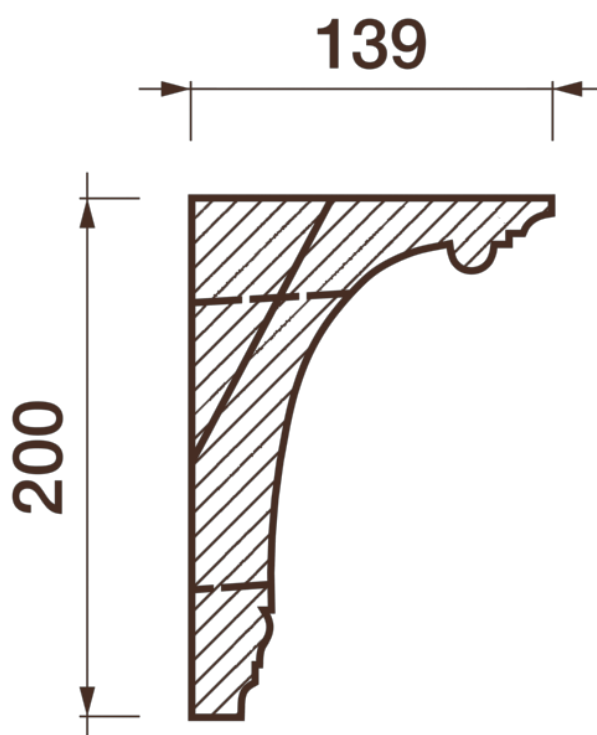

## Карниз с рисунком Дк-282

Карниз с орнаментом (рисунком) — идеальные элементы для декорирования помещений в местах стыка вертикальной и горизонтальной поверхности. Придают изящество всему помещению.

# ДИКАРТ

ЗАВОД ГИПСОВОЙ ЛЕПНИНЫ

8 (495) 150-21-95

8 (800) 707-52-95

info@dikart.ru

- ❶ Дк-281 (200Нх139мм)
- ❷ КТ-150 (200Нх139мм)

Высота - 200 мм  
Глубина - 139 мм  
Длина - 1 м.п.  
Материал - гипс

# Карниз с рисунком Дк-282