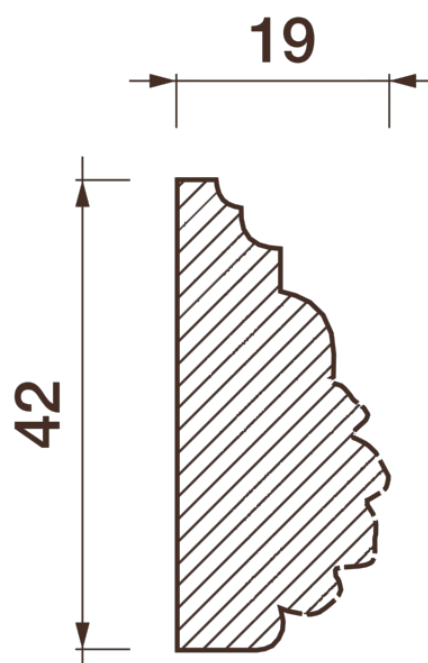

## Порезка Дп-161

Порезка — элемент оформления помещения, который оценит ценитель красоты. С помощью порезки можно провести разделение оттенков и фактур отделочных материалов. Еще можно применить как вставку в потолочный карниз.

# ДИКАРТ

ЗАВОД ГИПСОВОЙ ЛЕПНИНЫ

8 (495) 150-21-95

8 (800) 707-52-95

info@dikart.ru

Высота - 42 мм  
Ширина - 19 мм  
Длина - 1 м.п.  
Материал - гипс