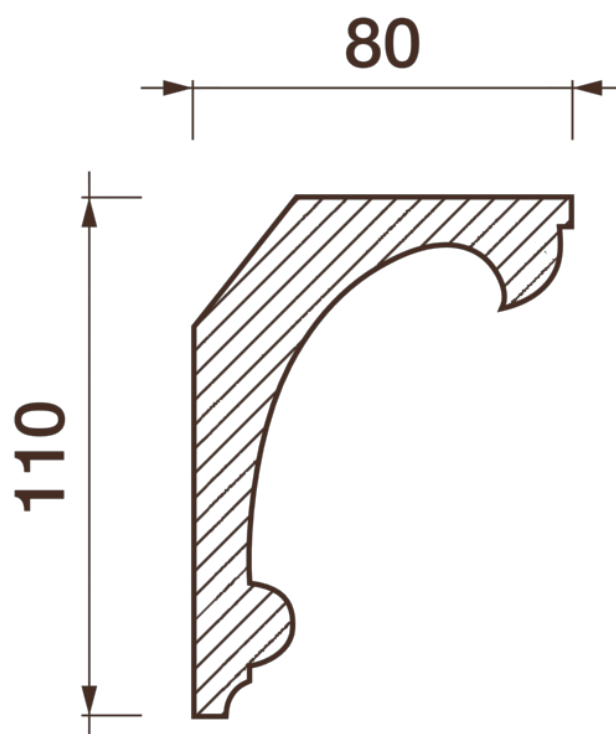

## Карниз гладкотянутый КТ-324

Гладкий карниз подчеркнет уникальность и стиль проделанного ремонта. Отличный декор, деталь, элемент, скрывающий стыки стен и потолка.

# ДИКАРТ

ЗАВОД ГИПСОВОЙ ЛЕПНИНЫ

8 (495) 150-21-95

8 (800) 707-52-95

info@dikart.ru

Высота - 110 мм  
Ширина - 80 мм  
Длина - 1 м.п.  
Материал - гипс