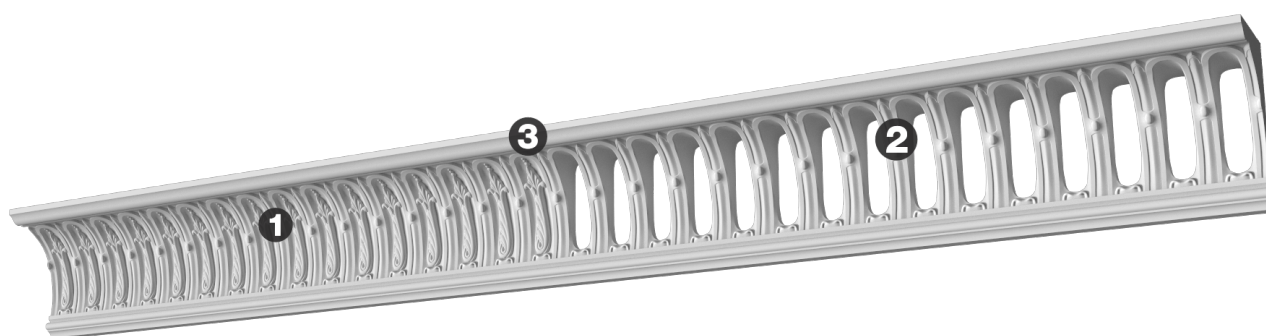

Карниз с рисунком Дк-330

Карниз с орнаментом (рисунком) — идеальные элементы для декорирования помещений в местах стыка вертикальной и горизонтальной поверхности. Придают изящество всему помещению.

ДИКАРТ

ЗАВОД ГИПСОВОЙ ЛЕПНИНЫ

8 (495) 150-21-95

8 (800) 707-52-95

info@dikart.ru

- ❶ Дк-29 (189Нх80мм)
- ❷ Дк-329 (189Нх80мм)
- ❸ М-166 (30Нх22мм)

Высота - 189 мм
Глубина - 110 мм
Длина - 1 м.п.
Материал - гипс

Карниз с рисунком Дк-330