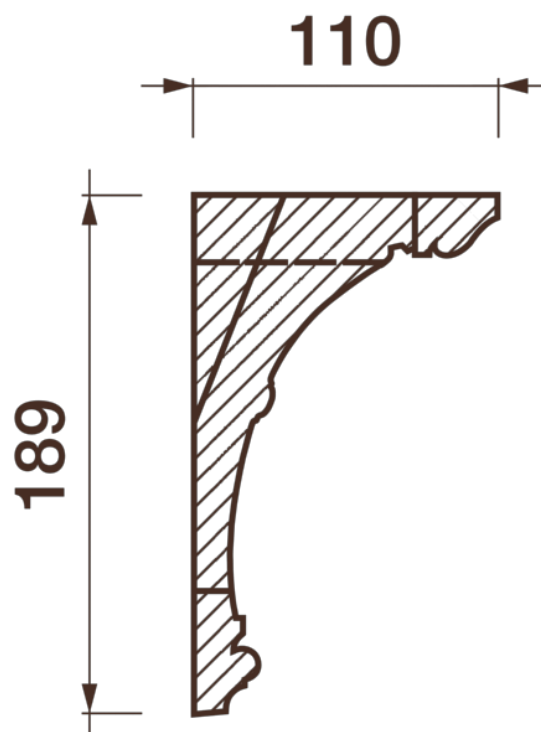

Карниз с рисунком Дк-330

Карниз с орнаментом (рисунком) — идеальные элементы для декорирования помещений в местах стыка вертикальной и горизонтальной поверхности. Придают изящество всему помещению.

ДИКАРТ

ЗАВОД ГИПСОВОЙ ЛЕПНИНЫ

8 (495) 150-21-95

8 (800) 707-52-95

info@dikart.ru

- ❶ Дк-29 (189Нх80мм)
- ❷ Дк-329 (189Нх80мм)
- ❸ М-166 (30Нх22мм)

Высота - 189 мм
Глубина - 110 мм
Длина - 1 м.п.
Материал - гипс

Карниз с рисунком Дк-330

ДИКАРТ

ЗАВОД ГИПСОВОЙ ЛЕПНИНЫ

8 (495) 150-21-95

8 (800) 707-52-95

info@dikart.ru

- ❶ Дк-329 (189Нх80мм)
- ❷ М-166 (30Нх22мм)
- ❸ Дк-29 (189Нх80мм)