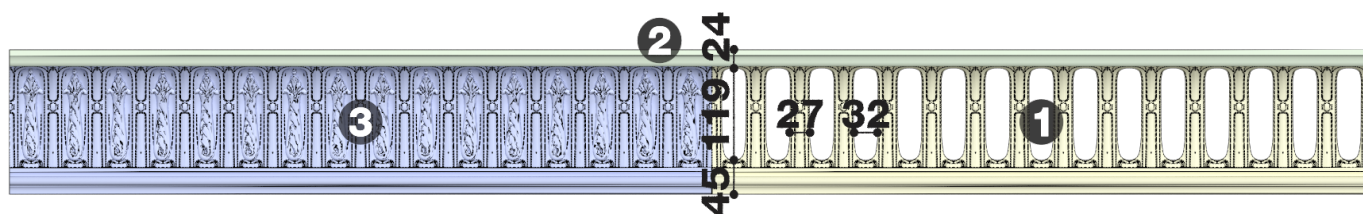

Карниз с рисунком Дк-330

ДИКАРТ

ЗАВОД ГИПСОВОЙ ЛЕПНИНЫ

8 (495) 150-21-95

8 (800) 707-52-95

info@dikart.ru

- ❶ Дк-329 (189Нх80мм)
- ❷ М-166 (30Нх22мм)
- ❸ Дк-29 (189Нх80мм)