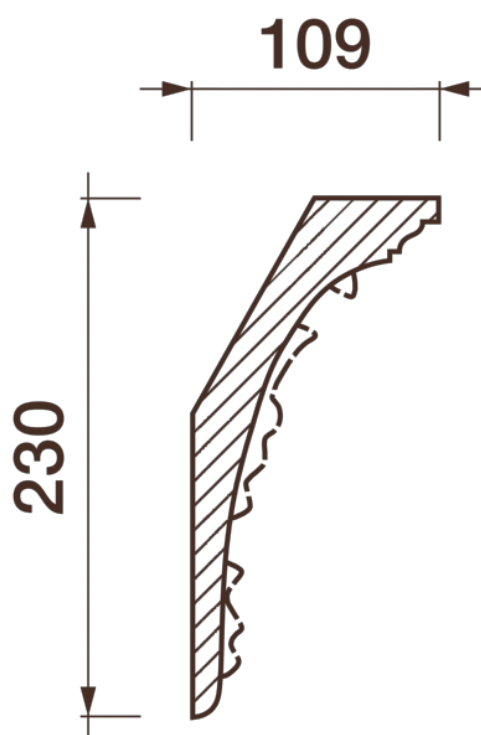

Карниз с рисунком Дк-65

Карниз с орнаментом (рисунком) — идеальные элементы для декорирования помещений в местах стыка вертикальной и горизонтальной поверхности. Придают изящество всему помещению.

ДИКАРТ

ЗАВОД ГИПСОВОЙ ЛЕПНИНЫ

8 (495) 150-21-95

8 (800) 707-52-95

info@dikart.ru

Высота - 230 мм
Глубина - 109 мм
Длина - 1 м.п.
Материал - гипс