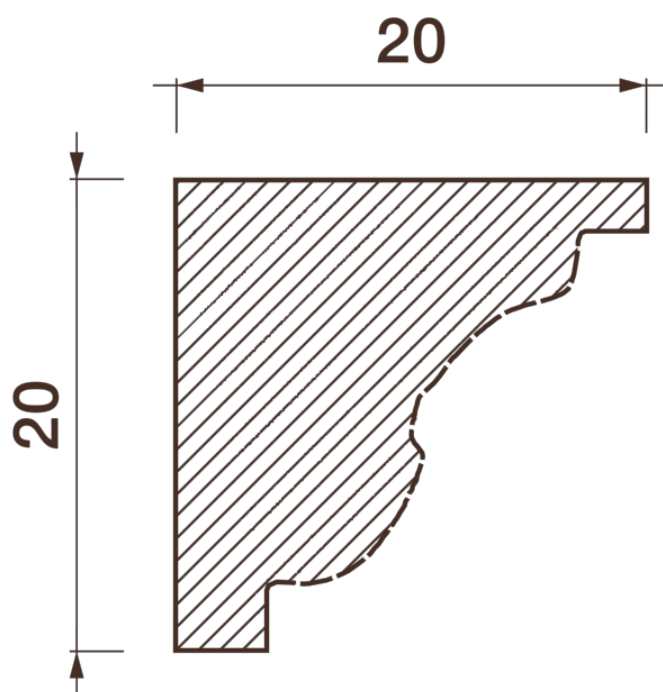

## Порезка Дп-25

Порезка — элемент оформления помещения, который оценит ценитель красоты. С помощью порезки можно провести разделение оттенков и фактур отделочных материалов. Еще можно применить как вставку в потолочный карниз.

# ДИКАРТ

ЗАВОД ГИПСОВОЙ ЛЕПНИНЫ

8 (495) 150-21-95

8 (800) 707-52-95

info@dikart.ru

Высота - 20 мм  
Ширина - 20 мм  
Длина - 1 м.п.  
Материал - гипс