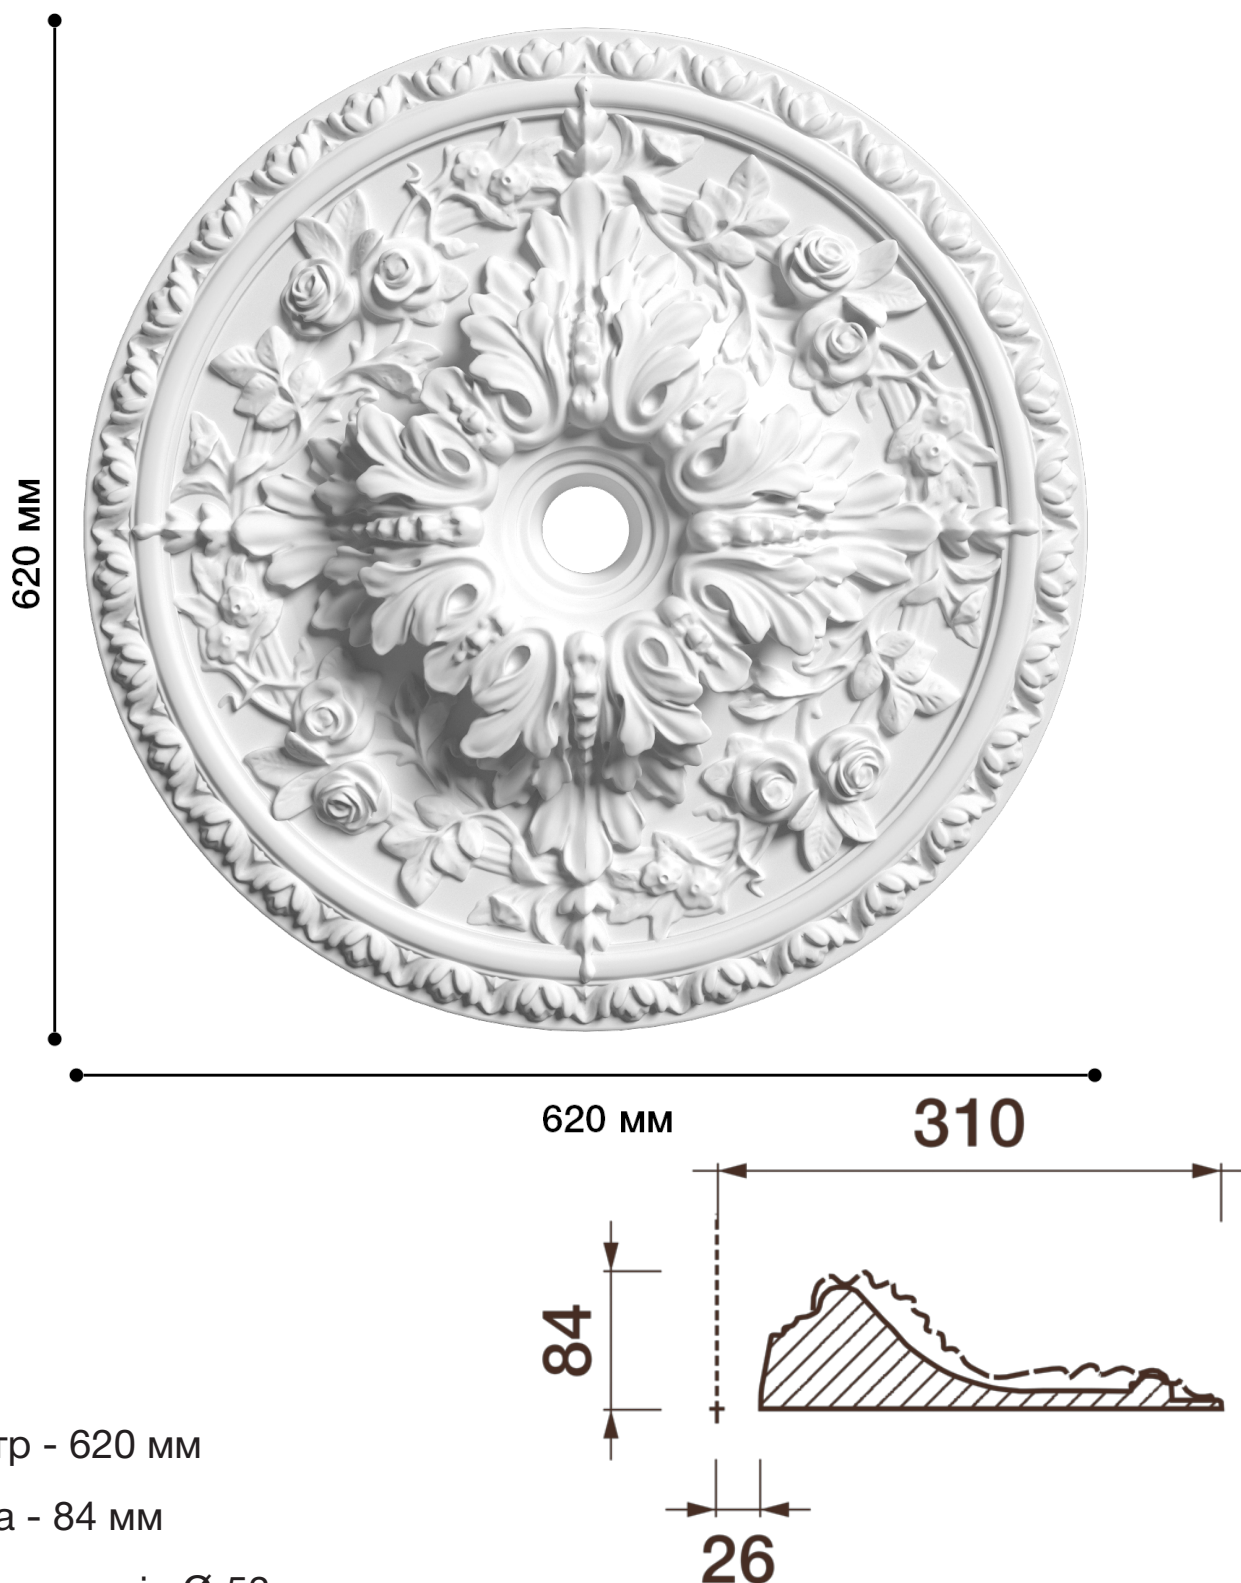

Потолочная розетка Др-2

Розетка из гипса является центром потолочной композиции, оформляет пространство и прекрасно украшает любой интерьер.

ДИКАРТ

ЗАВОД ГИПСОВОЙ ЛЕПНИНЫ

8 (495) 150-21-95

8 (800) 707-52-95

info@dikart.ru

Диаметр - 620 мм

Глубина - 84 мм

Отверстие - min Ø 53 мм

Материал - гипс